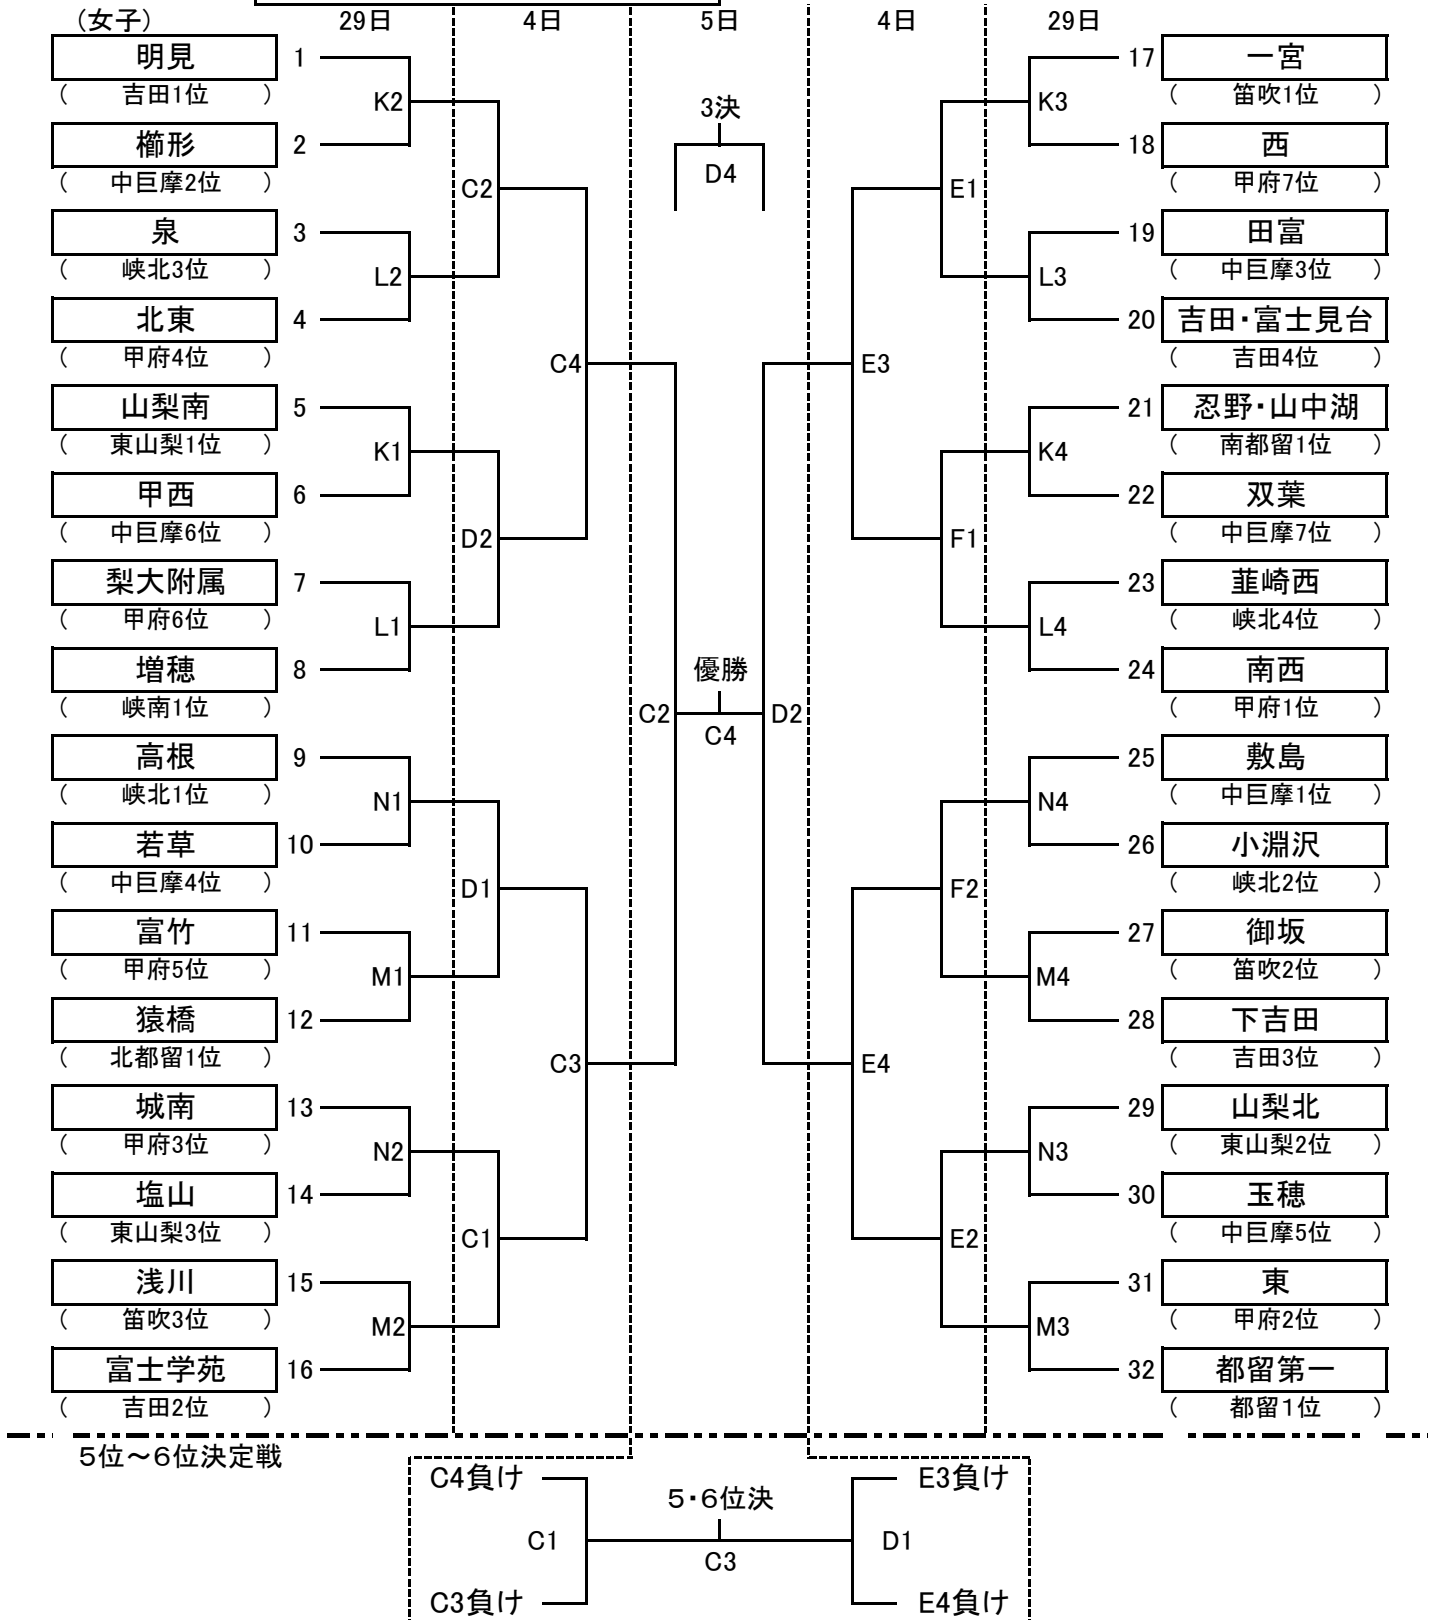

第46回山梨県中学校新人バスケットボール大会組み合わせ表 女子

| | | | |
|------------------|-----|-------------------|-----|
| 緑ヶ丘スポーツ公園体育館(男子) | A・B | 富士北麓スポーツ公園体育館(女子) | C・D |
| 昭和町総合体育館(男女) | E・F | いちのみや桃の里体育館(男子) | G・H |
| 韮崎東中学校体育館(男子) | I・J | 笛吹市若彦路体育館(女子) | K・L |
| 南アルプス市若草体育館(女子) | M・N | | |

※開始予定時刻(3日間とも)

第1試合 9:30～ 第2試合 11:10～ 3試合 12:50～ 第4試合 14:30～