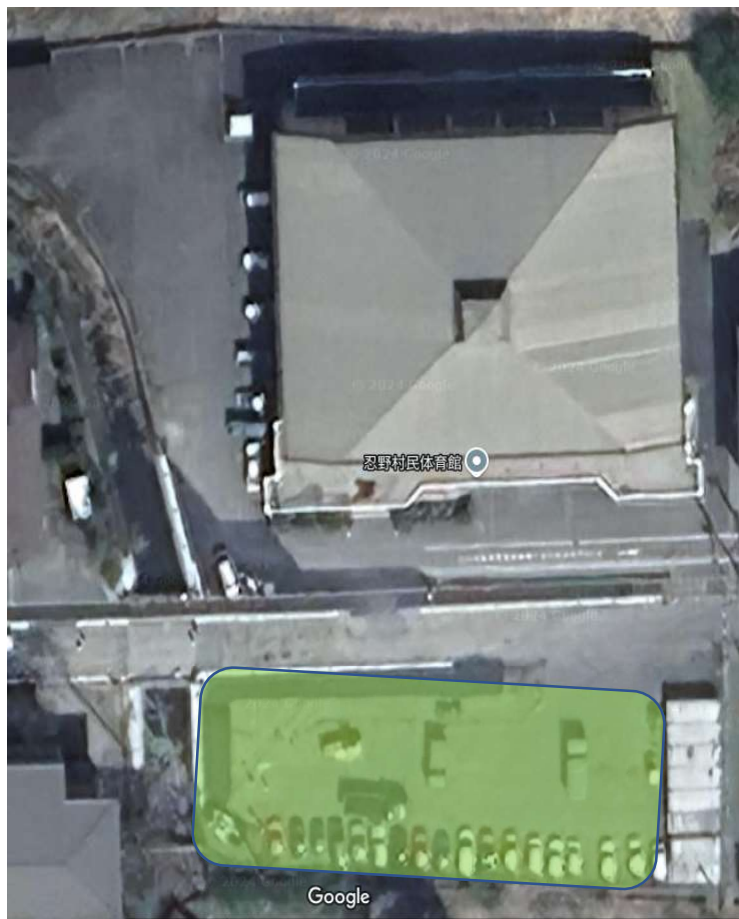

忍野中周辺

忍野中～忍野村民体育館

忍野村民体育館周辺