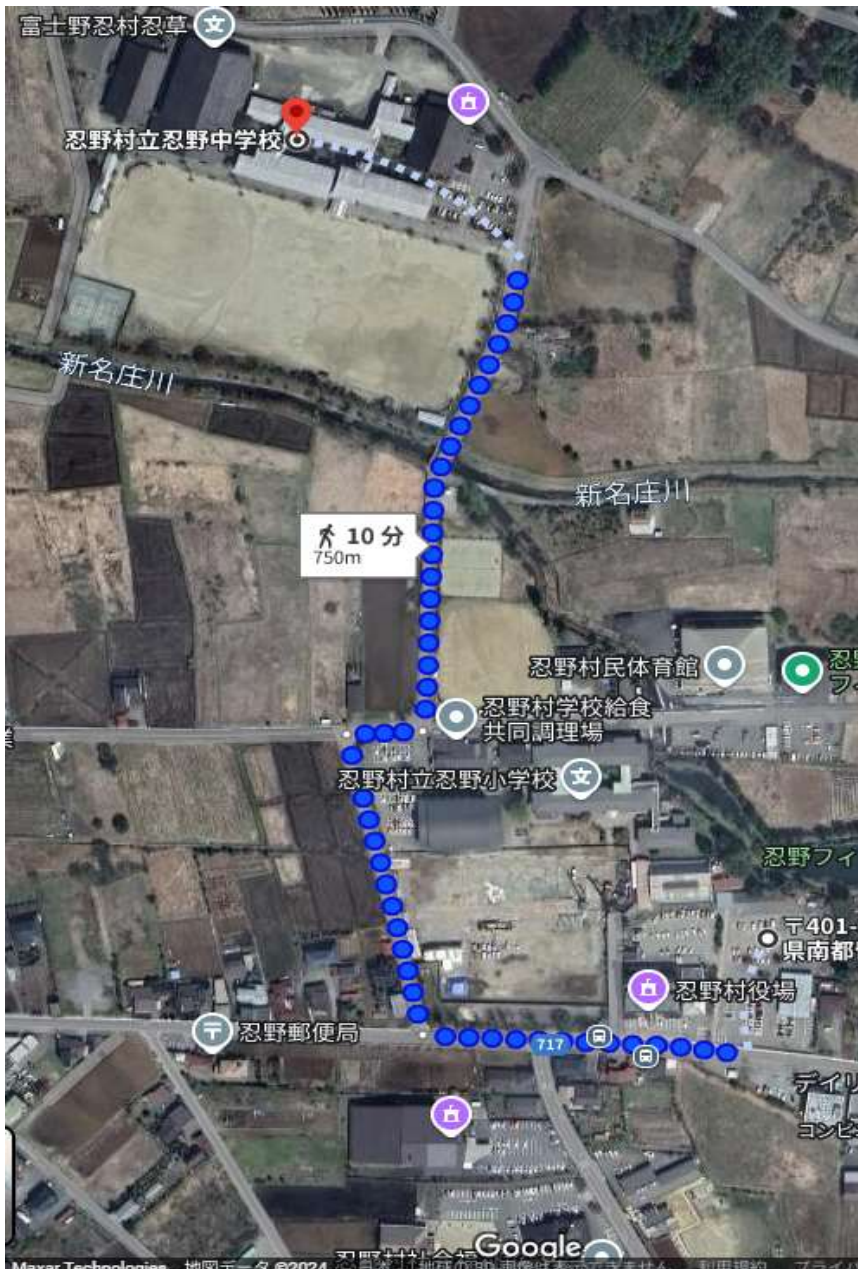

忍野中会場 駐車場について

10月27日(日)の忍野中会場では、朝7時よりグラウンドで村内の野球大会が実施される予定です。それに伴い、駐車場の混雑が予想されます。そこで駐車場係の設置を行います。

アリーナの使い方を含めた注意事項は、HPのものをご覧ください。

8時30分～第1試合終了まで	第1試合終了後から第2試合終了まで	第2試合終了後から第3試合終了まで	第3試合終了後から第4試合終了まで

※人を入れ替えることはかまいませんが、いないということがないようにお願いいたします。基本的には、専門部員でまわします。

忍野村役場横のプレハブ倉庫裏から忍野中まで徒歩10分。

※保護者の試合の観戦は自チームのみにしてください。終わったら速やか帰るようにお願いします。(駐車場の混雑を避けるため)

※チームは、TOなど役割が終わり次第、帰るようにお願いします。

忍野中周辺

忍野中～忍野村民体育館

忍野村民体育館周辺

忍野中～忍野村役場横プレハブ倉庫裏駐車場（徒歩 10分）

今回の駐車場のことに関しては、顧問の先生はもとより、忍野中の管理職の先生方、村の教育委員会にも掛け合っていた中で、決定したことです。例年になく厳しい状況になっており、他の体育館への会場を移すこともできません。厳しい状況ですが、よろしくご対応よろしくお願いします。

今回の使い方によっては、**忍野中学校を今後使用できなくなるのでくれぐれも徹底**お願いします。

無断駐車・路上駐車等を行うことがないように徹底してください。私有地などに迷惑をかける行為についてもくれぐれもお控えください。各チーム・関係者も含め、徹底をお願いします。

プレハブ倉庫裏駐車場周辺（徒歩 10分）