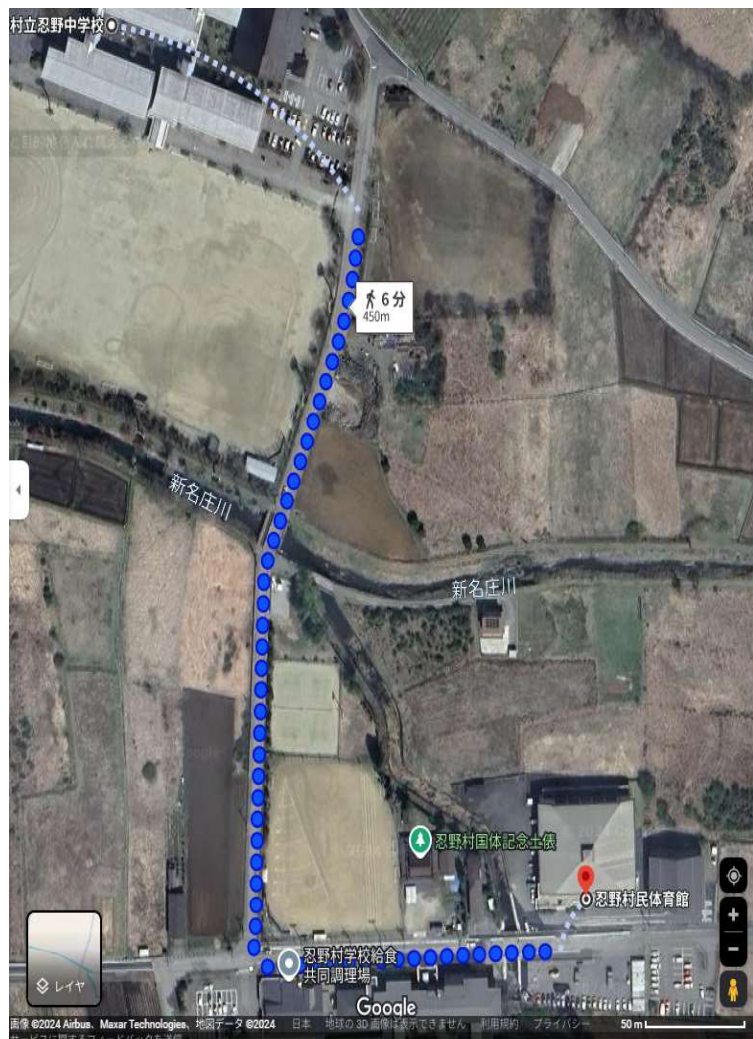

忍野中会場 駐車場について

10月27日(日)の忍野中会場では、朝7時よりグラウンドで村内の野球大会が実施される予定です。それに伴い、駐車場の混雑が予想されます。そこで駐車場係の設置を行います。

アリーナの使い方を含めた注意事項は、HPのものをご覧ください。

8時30分～第1試合終了まで	第1試合終了後から第2試合終了まで	第2試合終了後から第3試合終了まで	第3試合終了後から第4試合終了まで

※人を入れ替えることはかまいませんが、いないということがないようにお願いいたします。基本的には、専門部員でまわします。

忍野村役場横のプレハブ倉庫裏から忍野中まで徒歩10分。

※保護者の試合の観戦は自チームのみにしてください。終わったら速やか帰るようにお願いします。(駐車場の混雑を避けるため)

※チームは、TOなど役割が終わり次第、帰るようにお願いします。

忍野中周辺

忍野中～忍野村民体育館

忍野村民体育館周辺

忍野中～忍野村役場横プレハブ倉庫裏駐車場（徒歩 10分）

今回の駐車場のことに関しては、顧問の先生はもとより、忍野中の管理職の先生方、村の教育委員会にも掛け合っていた中で、決定したことです。例年になく厳しい状況になっており、他の体育館への会場を移すこともできません。厳しい状況ですが、よろしくご対応よろしくお願いします。