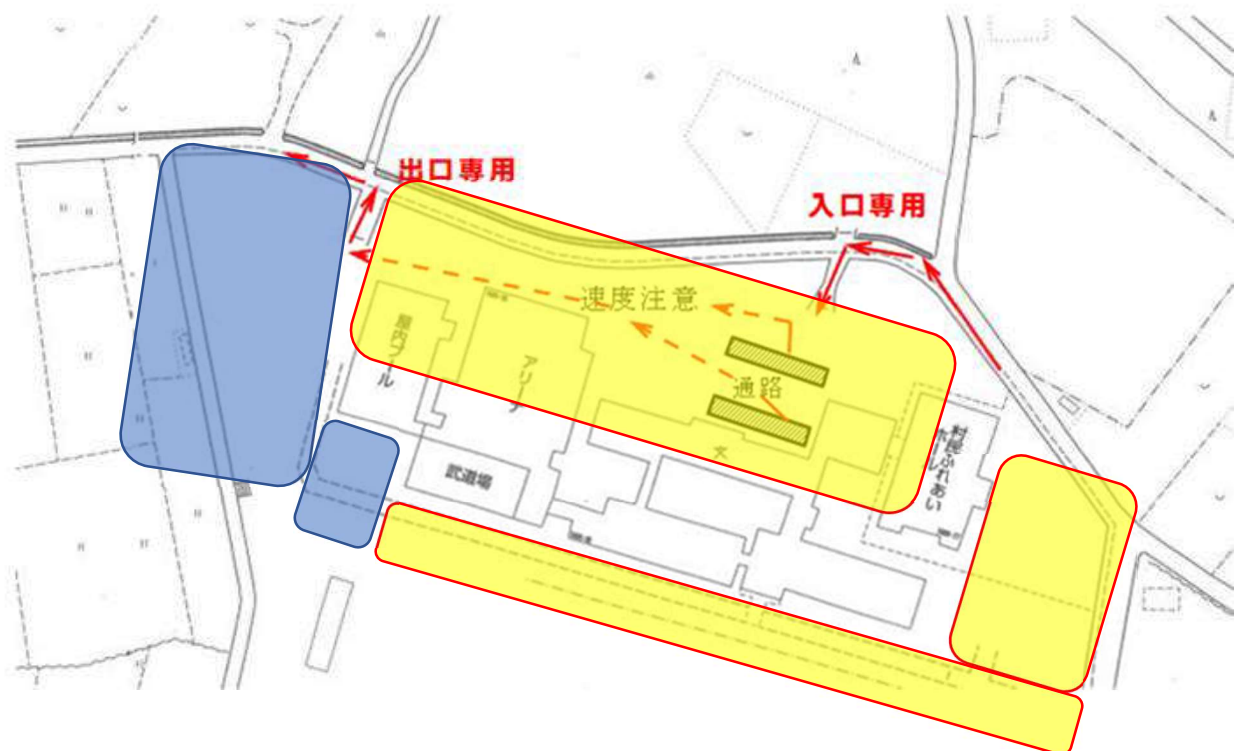

忍野中会場 駐車場について

10月27日(日)の忍野中会場では、朝7時よりグラウンドで村内の野球大会が実施される予定です。それに伴い、駐車場の混雑が予想されます。そこで駐車場係の設置を行います。

アリーナの使い方を含めた注意事項は、HPのものをご覧ください。

8時30分～第1試合終了まで	第1試合終了後から第2試合終了まで	第2試合終了後から第3試合終了まで	第3試合終了後から第4試合終了まで

※人を入れ替えることはかまいませんが、いないということがないようにお願いいたします。基本的には、専門部員でまわします。

※バスは村民体育館で、回送をお願いします。(選手の乗降もここでお願いします。荷物も含めてお願いします。)

※各チーム保護者は、できる限り、乗り合わせでお願いします。

※専門部員・役員の皆様は青色のエリアに奥から箱詰めで駐車してください。

(保護者スペース確保のため)

※保護者の駐車スペースは砂利のところのみ(青色エリア) その他、黄色のエリア駐車厳禁

村民体育館の駐車場は、いっぱいになったら誘導(緑エリア)し、緑のエリアに駐車してください。そこもいっぱいであれば、忍野村役場横のプレハブ倉庫裏の緑のエリアに駐車してください。村民体育館から忍野中まで徒歩5～6分。

忍野村役場横のプレハブ倉庫裏から忍野中まで徒歩10分。

※保護者の試合の観戦は自チームのみにしてください。終わったら速やか帰るようにお願いします。(駐車場の混雑を避けるため)

※チームは、TOなど役割が終わり次第、帰るようにお願いします。

忍野中周辺

忍野中～忍野村民体育館

忍野村民体育館周辺

忍野中～忍野村役場横プレハブ倉庫裏駐車場（徒歩 10分）

今回の駐車場のことに関しては、顧問の先生はもとより、忍野中の管理職の先生方、村の教育委員会にも掛け合っていた中で、決定したことです。例年になく厳しい状況になっており、他の体育館への会場を移すこともできません。厳しい状況ですが、よろしくご対応よろしくお願いします。