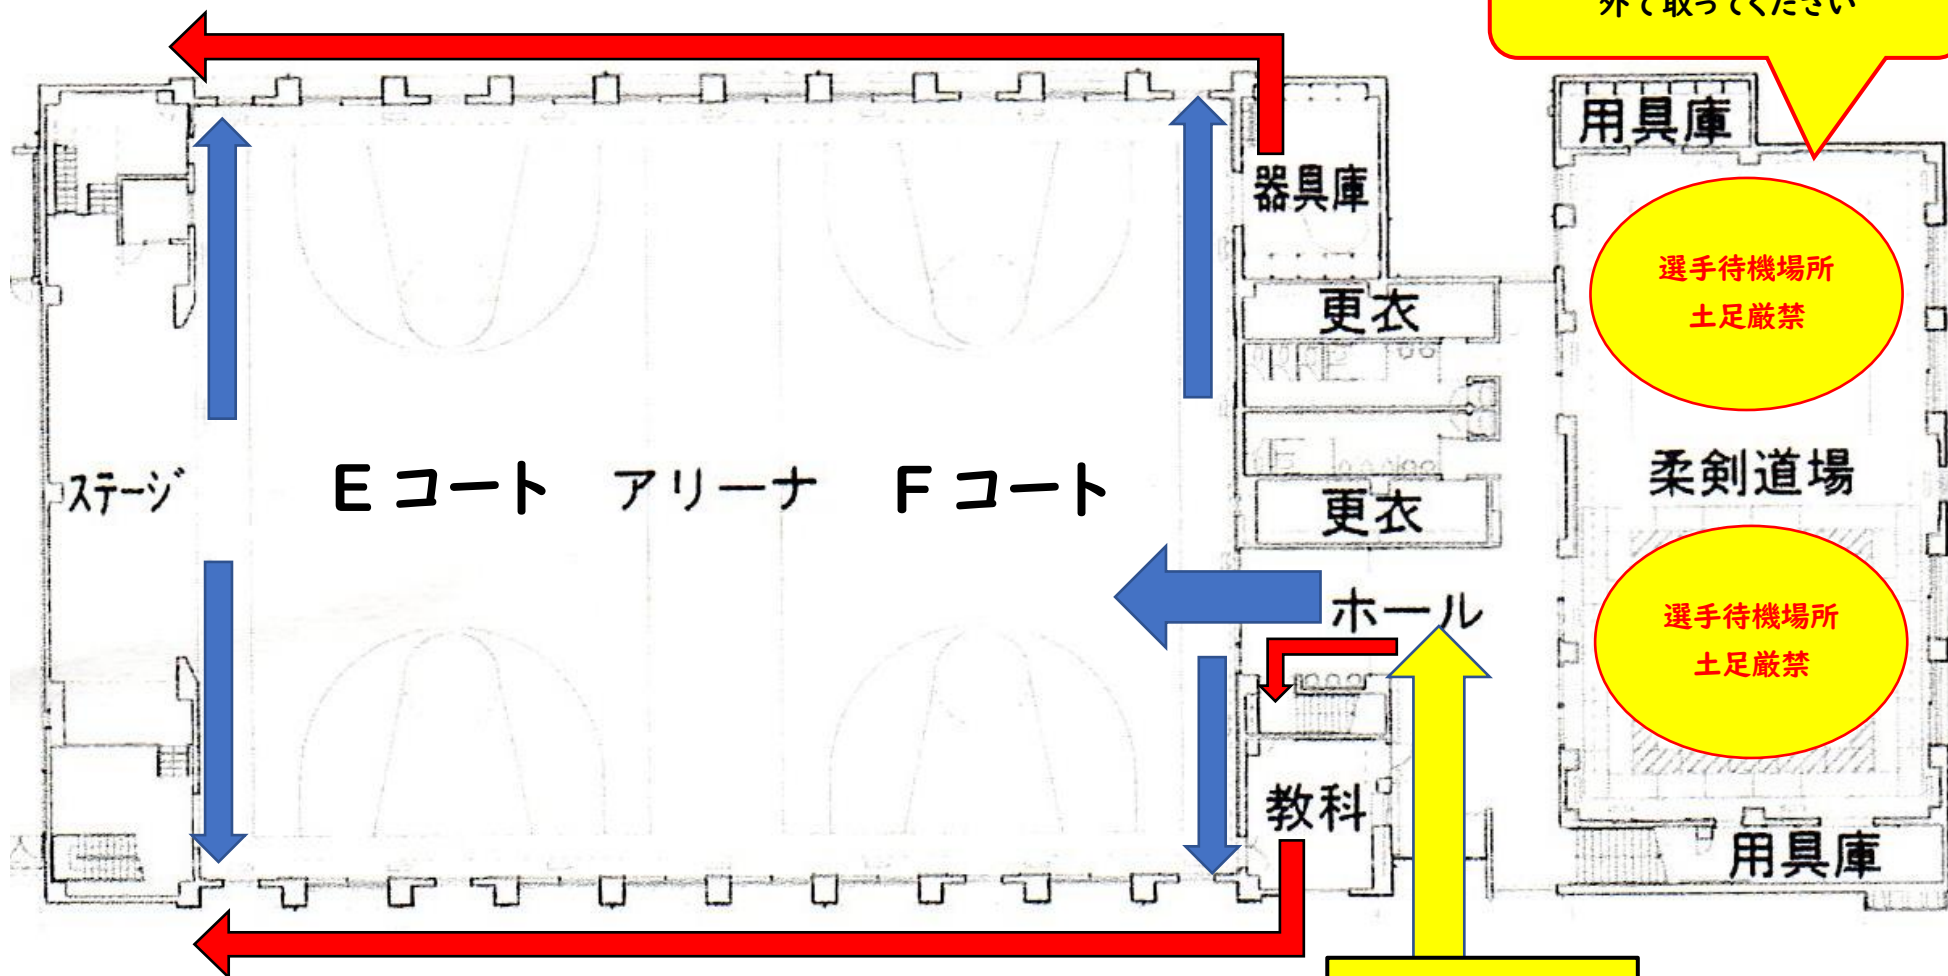

葦崎西中学校駐車場について

※体育館裏(北側)の砂利駐車場を役員・保護者は必ず利用してください。

(テニスコート横は駐車禁止です。職員が使用します)

※バスは砂利駐車場内の指定された場所に駐車して下さい。

※体育館までは青い矢印のルートを通って下さい。(正門は本校生徒が使用します。)

県中学校新人バスケットボール大会本戦トーナメント 韮崎西中学校 会場図

選手の動線になります。正面玄関から入場し、試合後はベンチ横の窓から退場してください。

※退場する際には、必ず外履きに履きかえるように各チームで徹底してください。

保護者の動線になります。正面玄関から入場し、水道場右手の階段から2階ギャラリーへ上がってください。