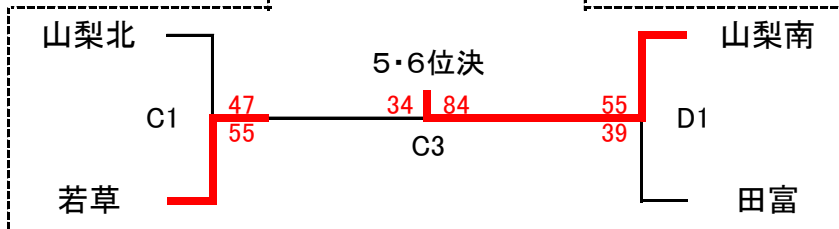

第47回山梨県中学校新人バスケットボール大会本戦トーナメント組み合わせ表

鐘山スポーツセンター(男女)	A・B	忍野中学校体育館(女子)	C・D
韮崎西中学校体育館(男子)	E・F	甲斐市双葉体育館(男子)	G・H
北杜市須玉体育館(女子)	I・J	石和中学校体育館(男子)	K・L

5位~6位決定戦

※開始予定時刻(3日間とも)

- 第1試合 9:30~
- 第2試合 11:00~
- 第3試合 12:30~
- 第4試合 14:00~