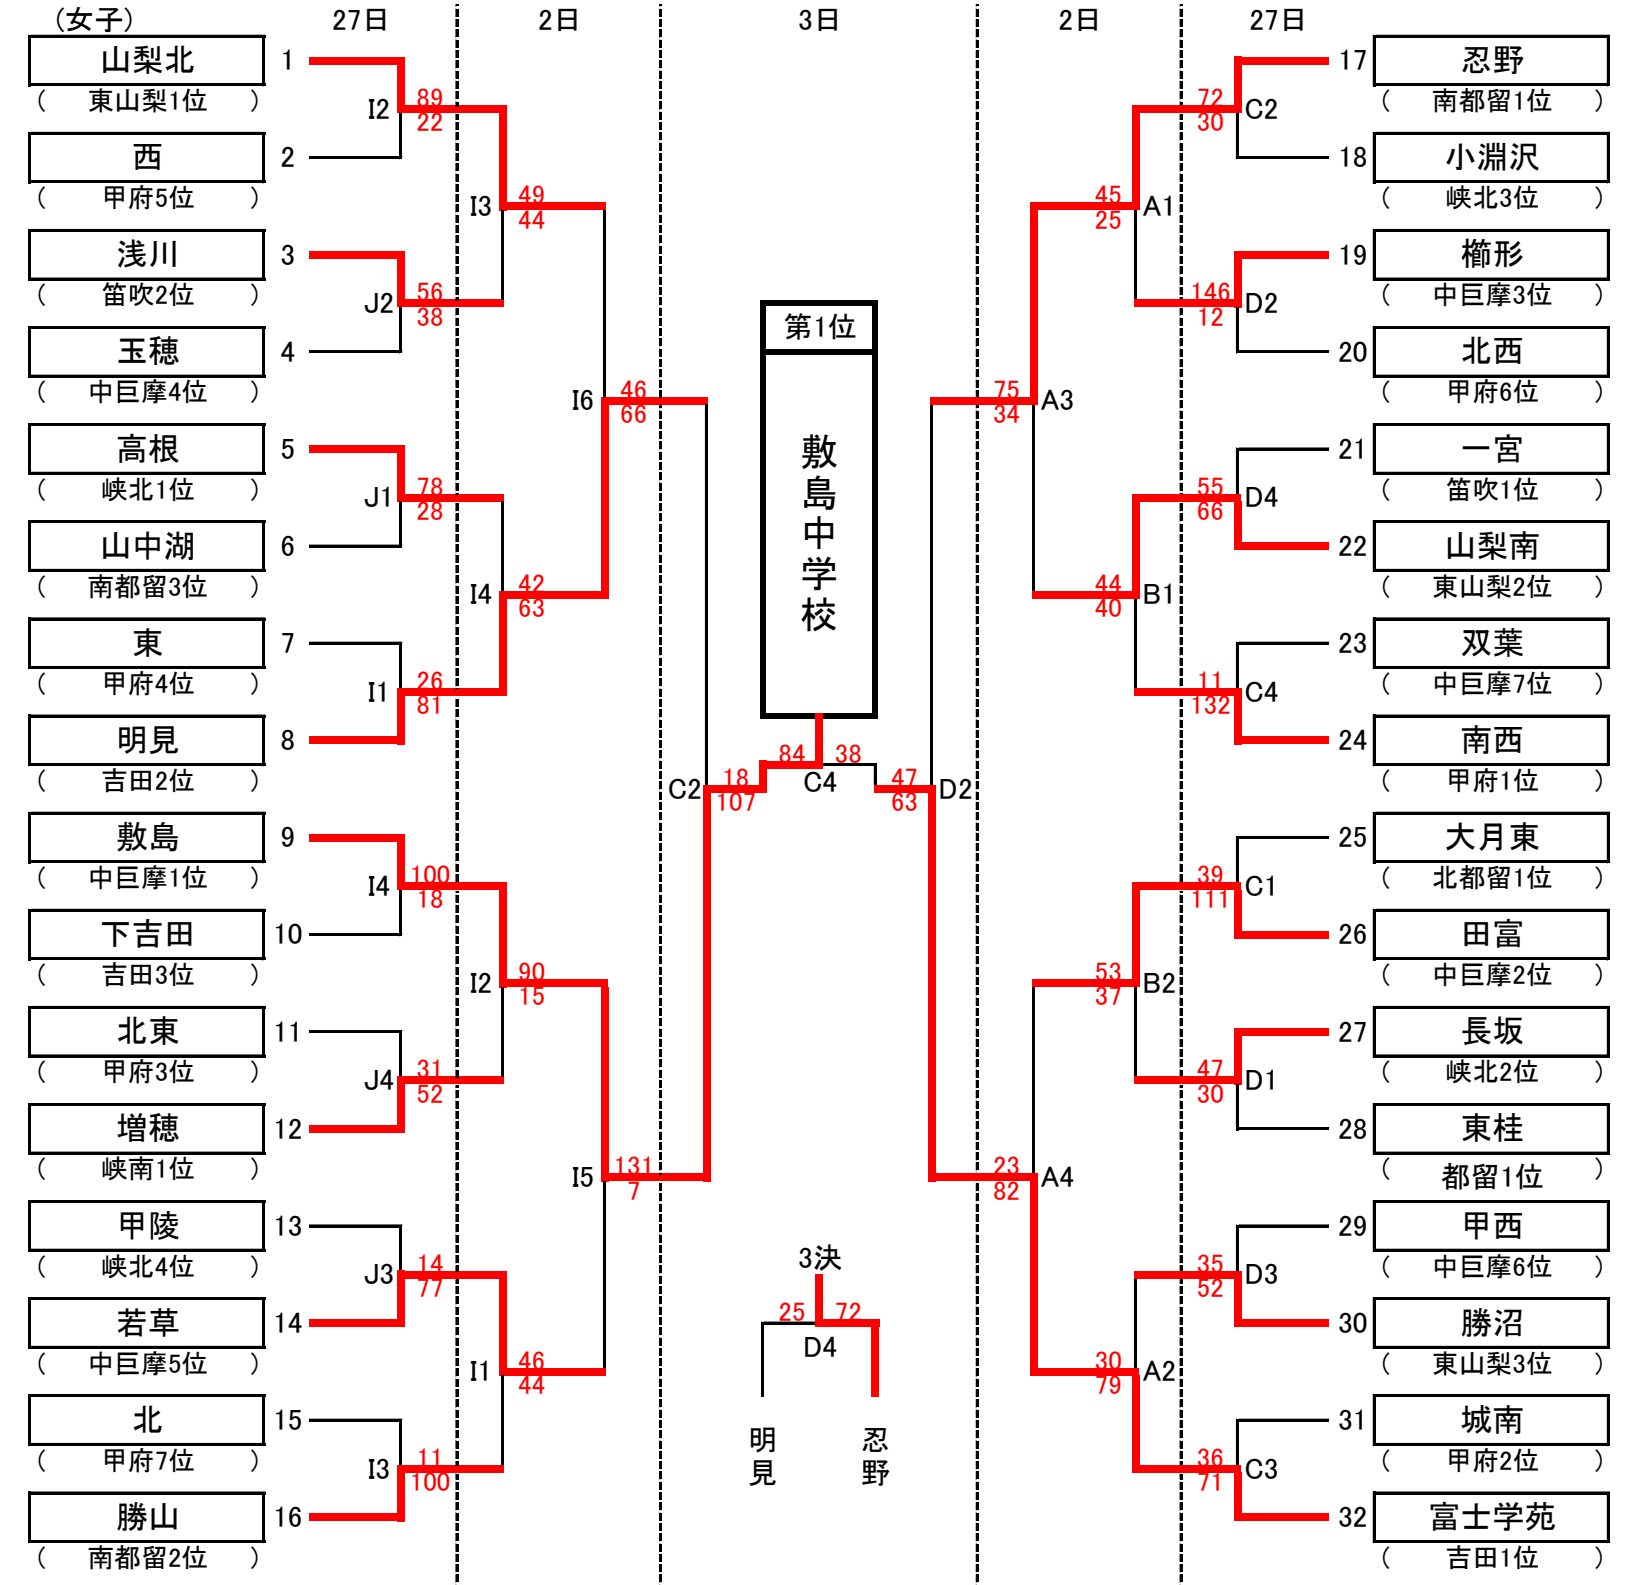

第47回山梨県中学校新人バスケットボール大会本戦トーナメント組み合わせ表

鐘山スポーツセンター(男女)	A・B	忍野中学校体育館(女子)	C・D
韮崎西中学校体育館(男子)	E・F	甲斐市双葉体育館(男子)	G・H
北杜市須玉体育館(女子)	I・J	石和中学校体育館(男子)	K・L

5位~6位決定戦

※開始予定時刻(3日間とも)

- 第1試合 9:30~
- 第2試合 11:00~
- 第3試合 12:30~
- 第4試合 14:00~

第1位	敷島中
2位	富士学苑中
3位	忍野中
4位	明見中
5位	山梨南中
6位	若草中