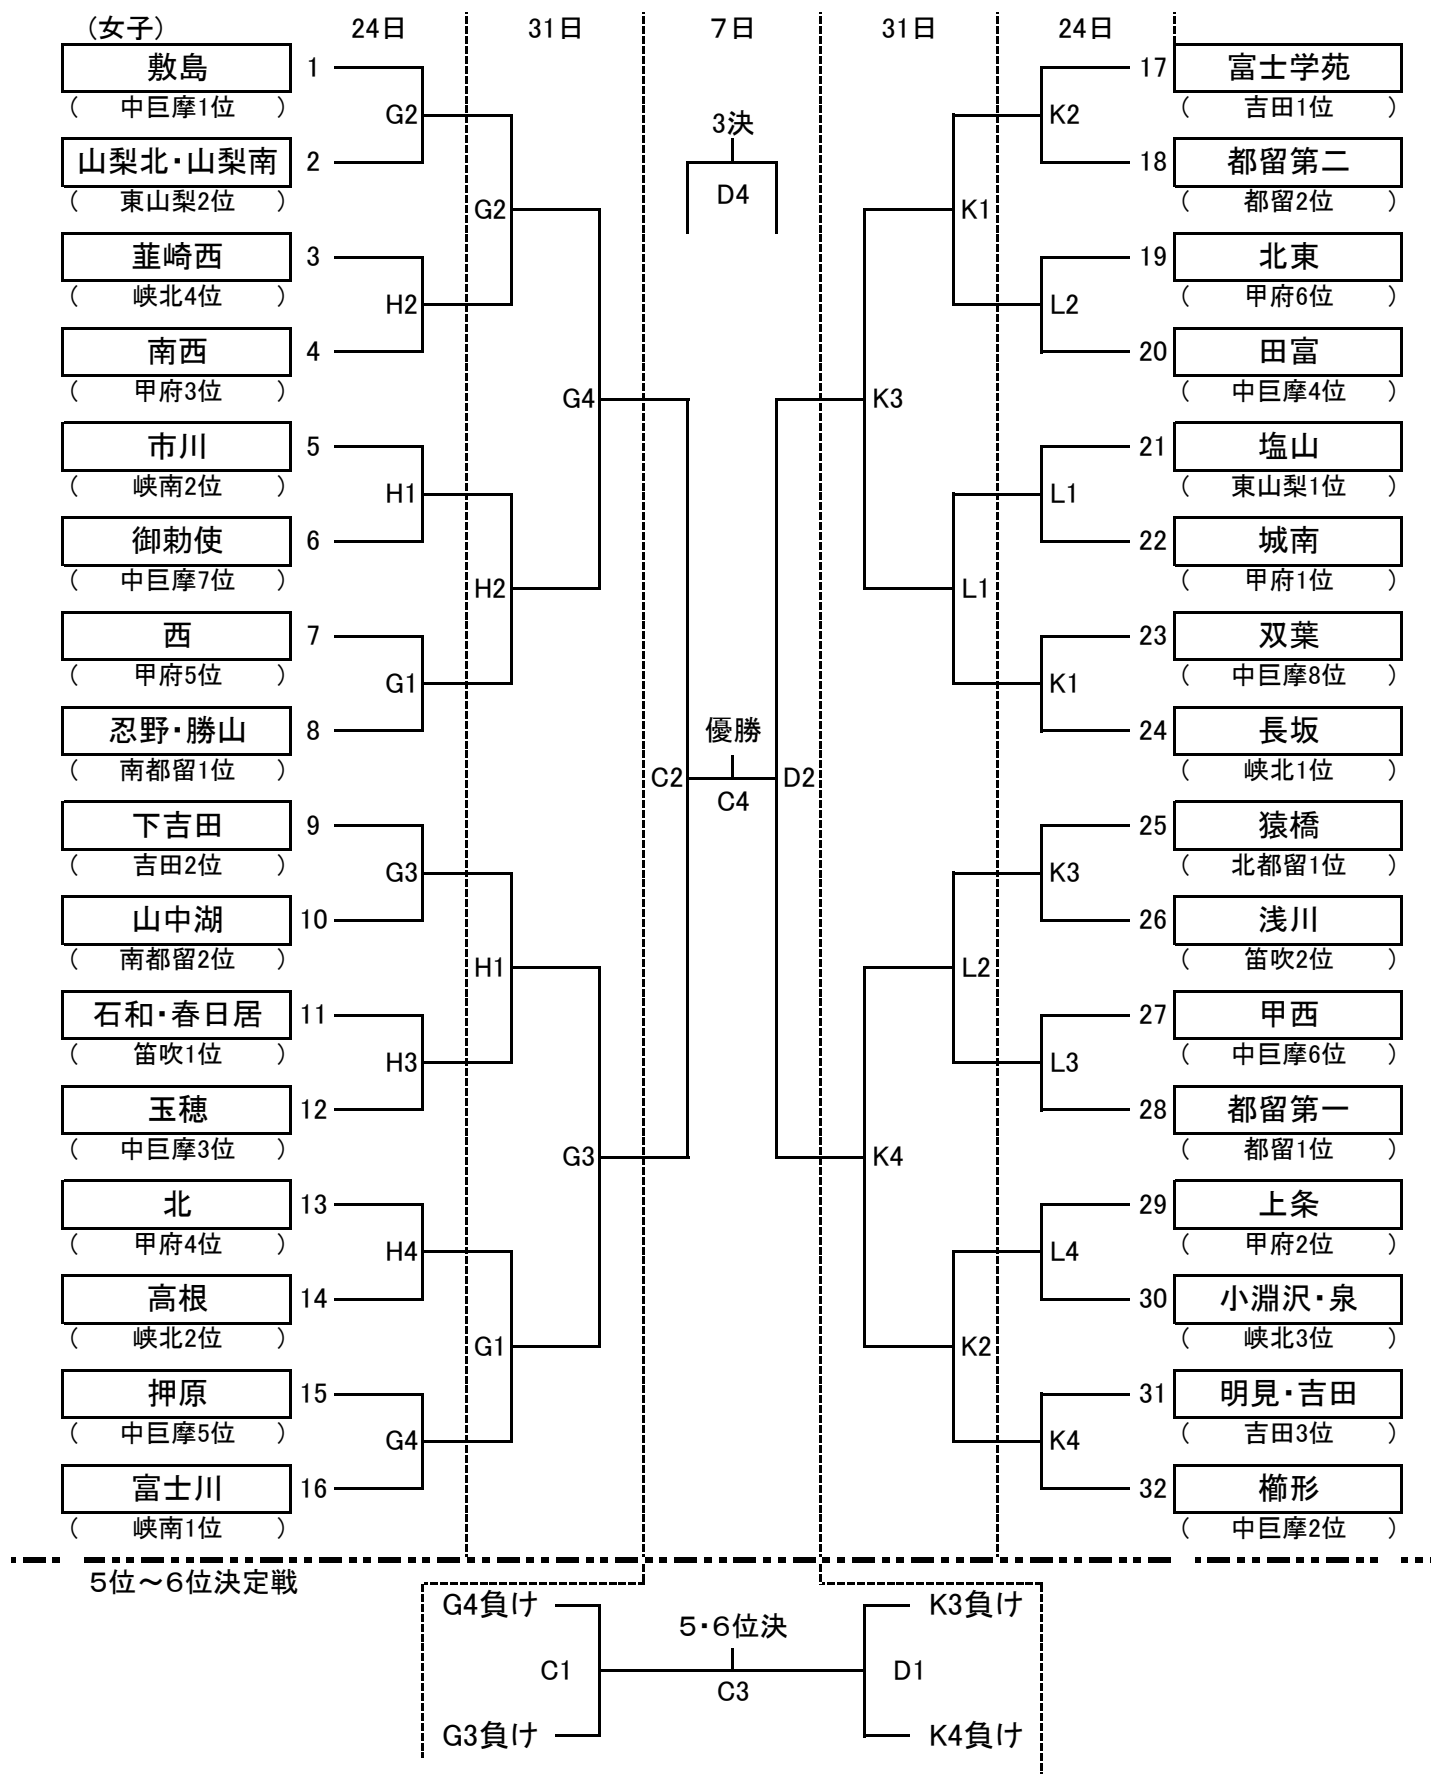

第69回山梨県中学校バスケットボール選手権大会組み合わせ表

昭和町総合体育館(男子)	A・B	韮崎アリーナ(女子)	C・D
甲斐市双葉体育館(男子)	E・F	鐘山スポーツセンター体育館(女子)	G・H
小瀬スポーツ公園体育館(男子)	I・J	櫛形総合体育館(女子)	K・L

※開始予定時刻(3日間とも)

第1試合 9:30～ 第2試合 11:00～ 3試合 12:30～ 第4試合 14:00～