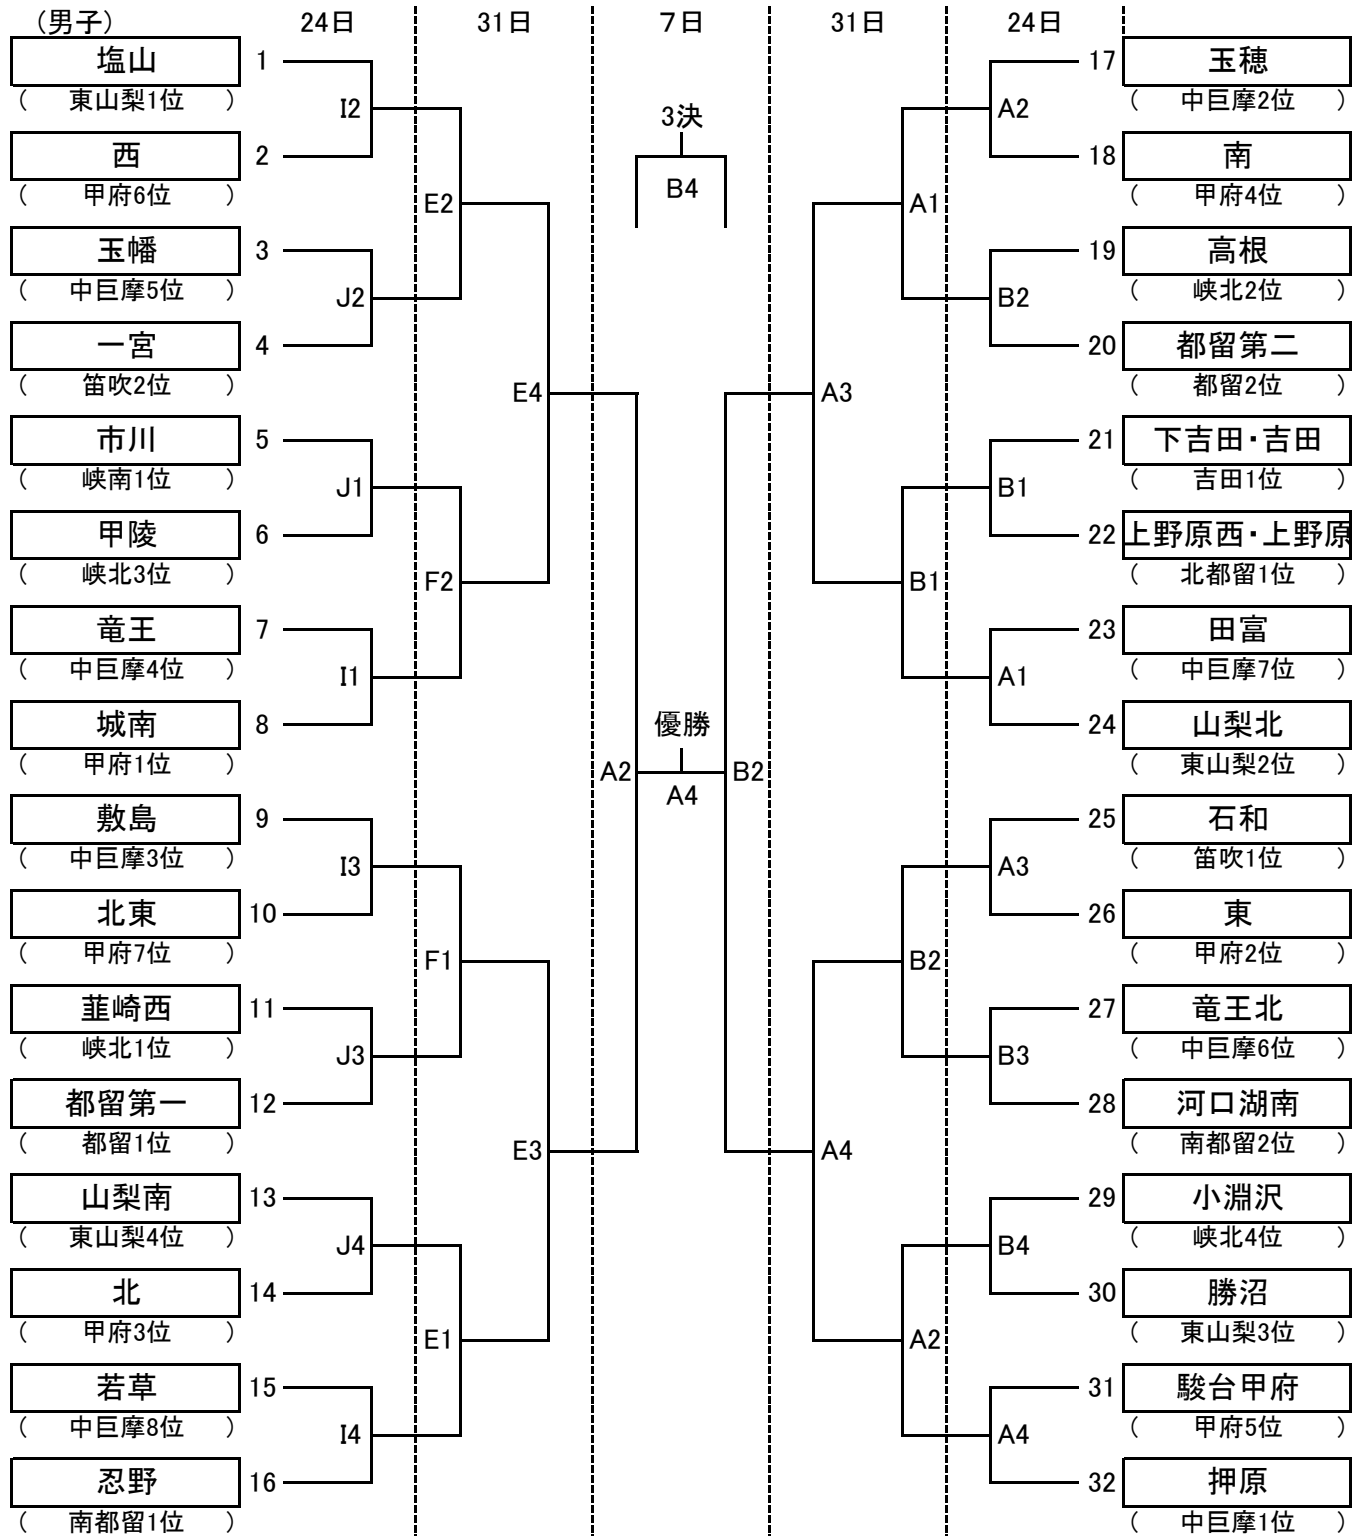

第69回山梨県中学校バスケットボール選手権大会組み合わせ表

昭和町総合体育館(男子)	A・B	韮崎アリーナ(女子)	C・D
甲斐市双葉体育館(男子)	E・F	鐘山スポーツセンター体育館(女子)	G・H
小瀬スポーツ公園体育館(男子)	I・J	楡形総合体育館(女子)	K・L

※開始予定時刻(3日間とも)

第1試合 9:30~ 第2試合 11:00~ 3試合 12:30~ 第4試合 14:00~