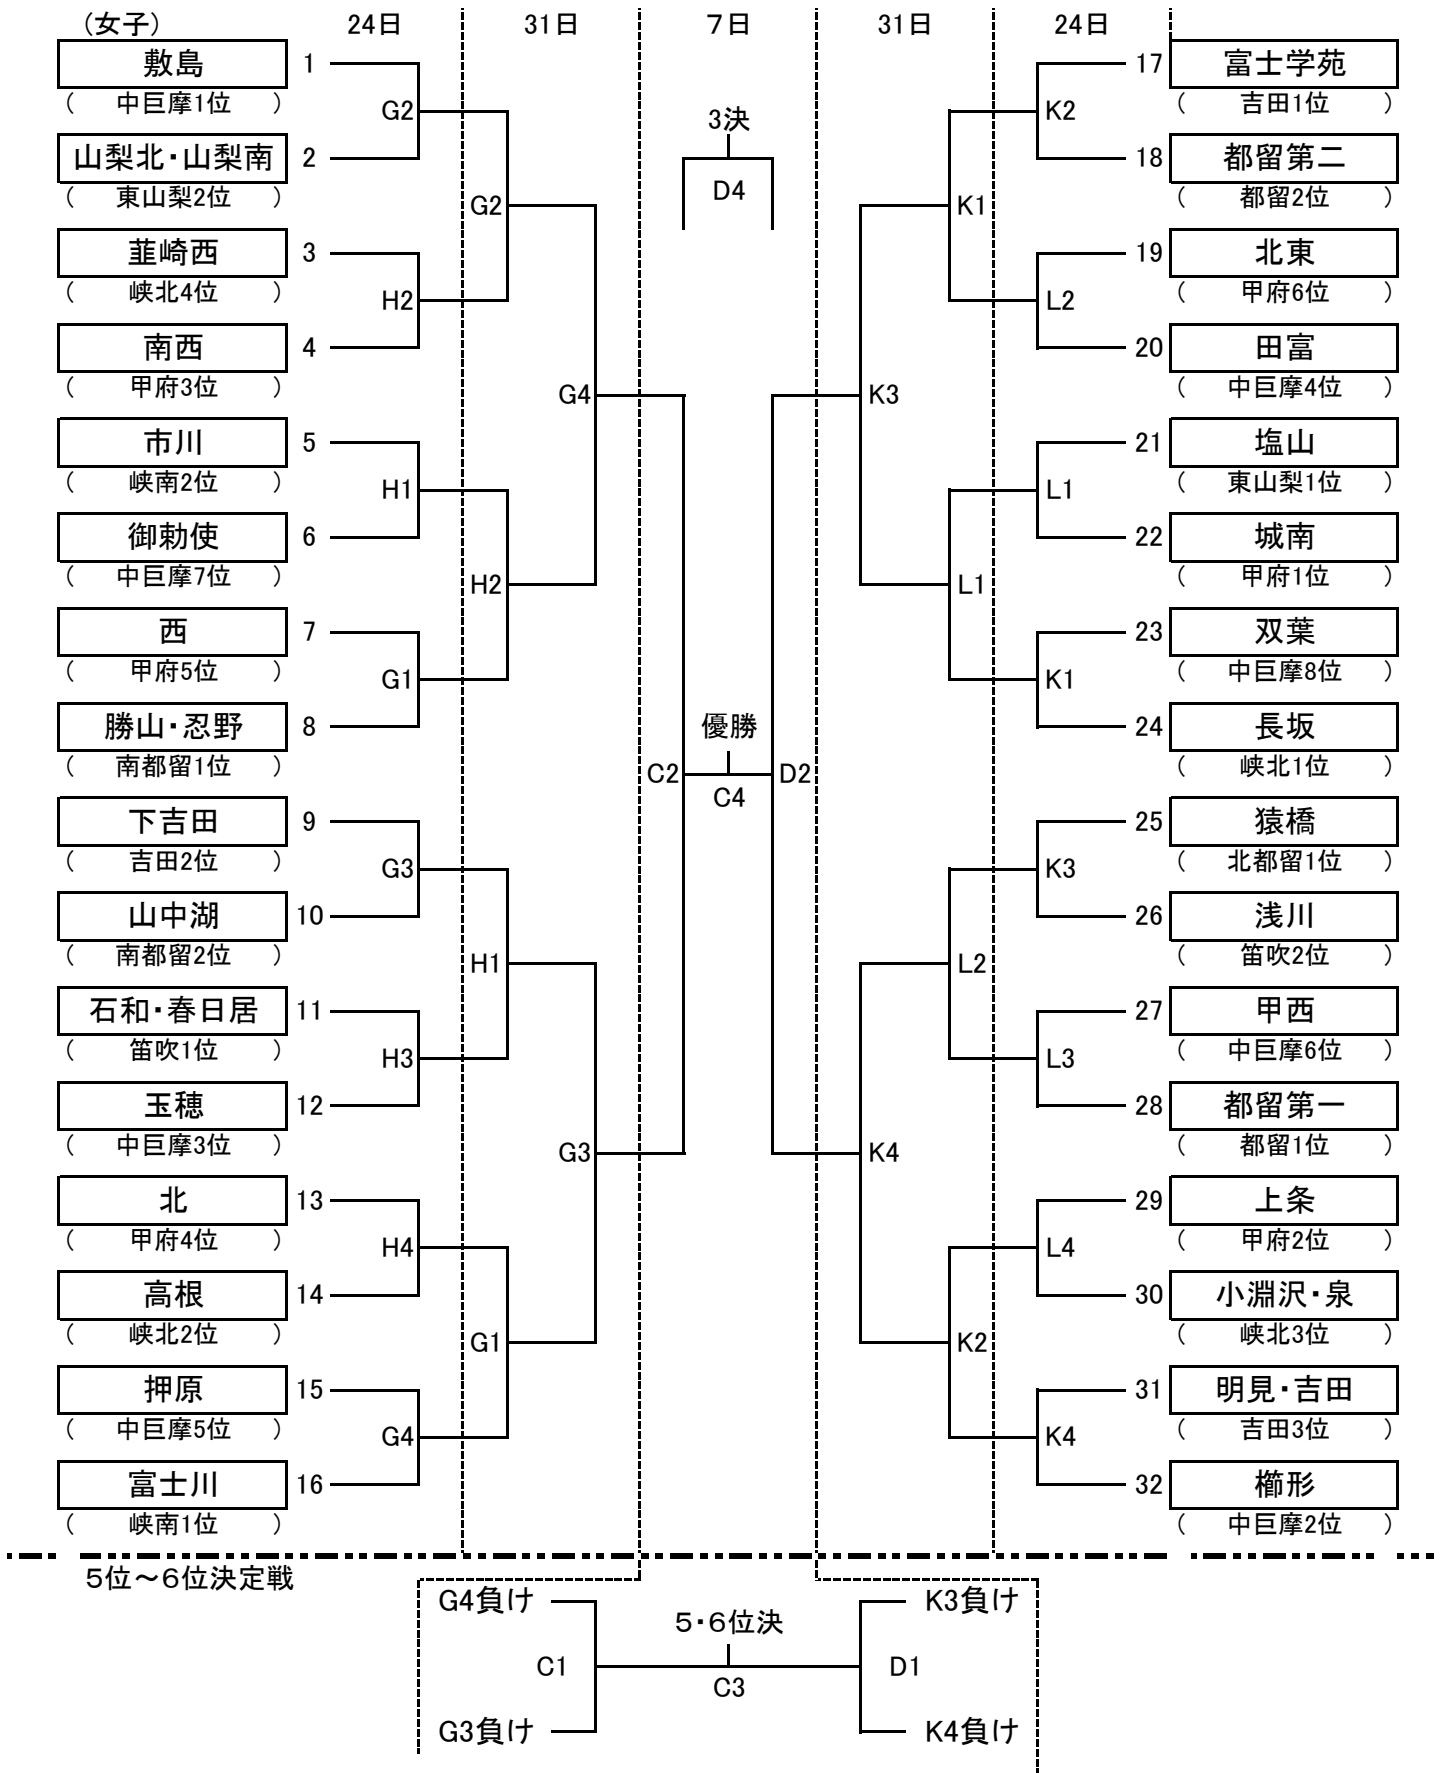

第69回山梨県中学校バスケットボール選手権大会組み合わせ表

昭和町総合体育館(男子)	A・B	韮崎アリーナ(女子)	C・D
甲斐市双葉体育館(男子)	E・F	鐘山スポーツセンター体育館(女子)	G・H
小瀬スポーツ公園体育館(男子)	I・J	櫛形総合体育館(女子)	K・L

※開始予定時刻(3日間とも)

第1試合 9:30～ 第2試合 11:00～ 3試合 12:30～ 第4試合 14:00～