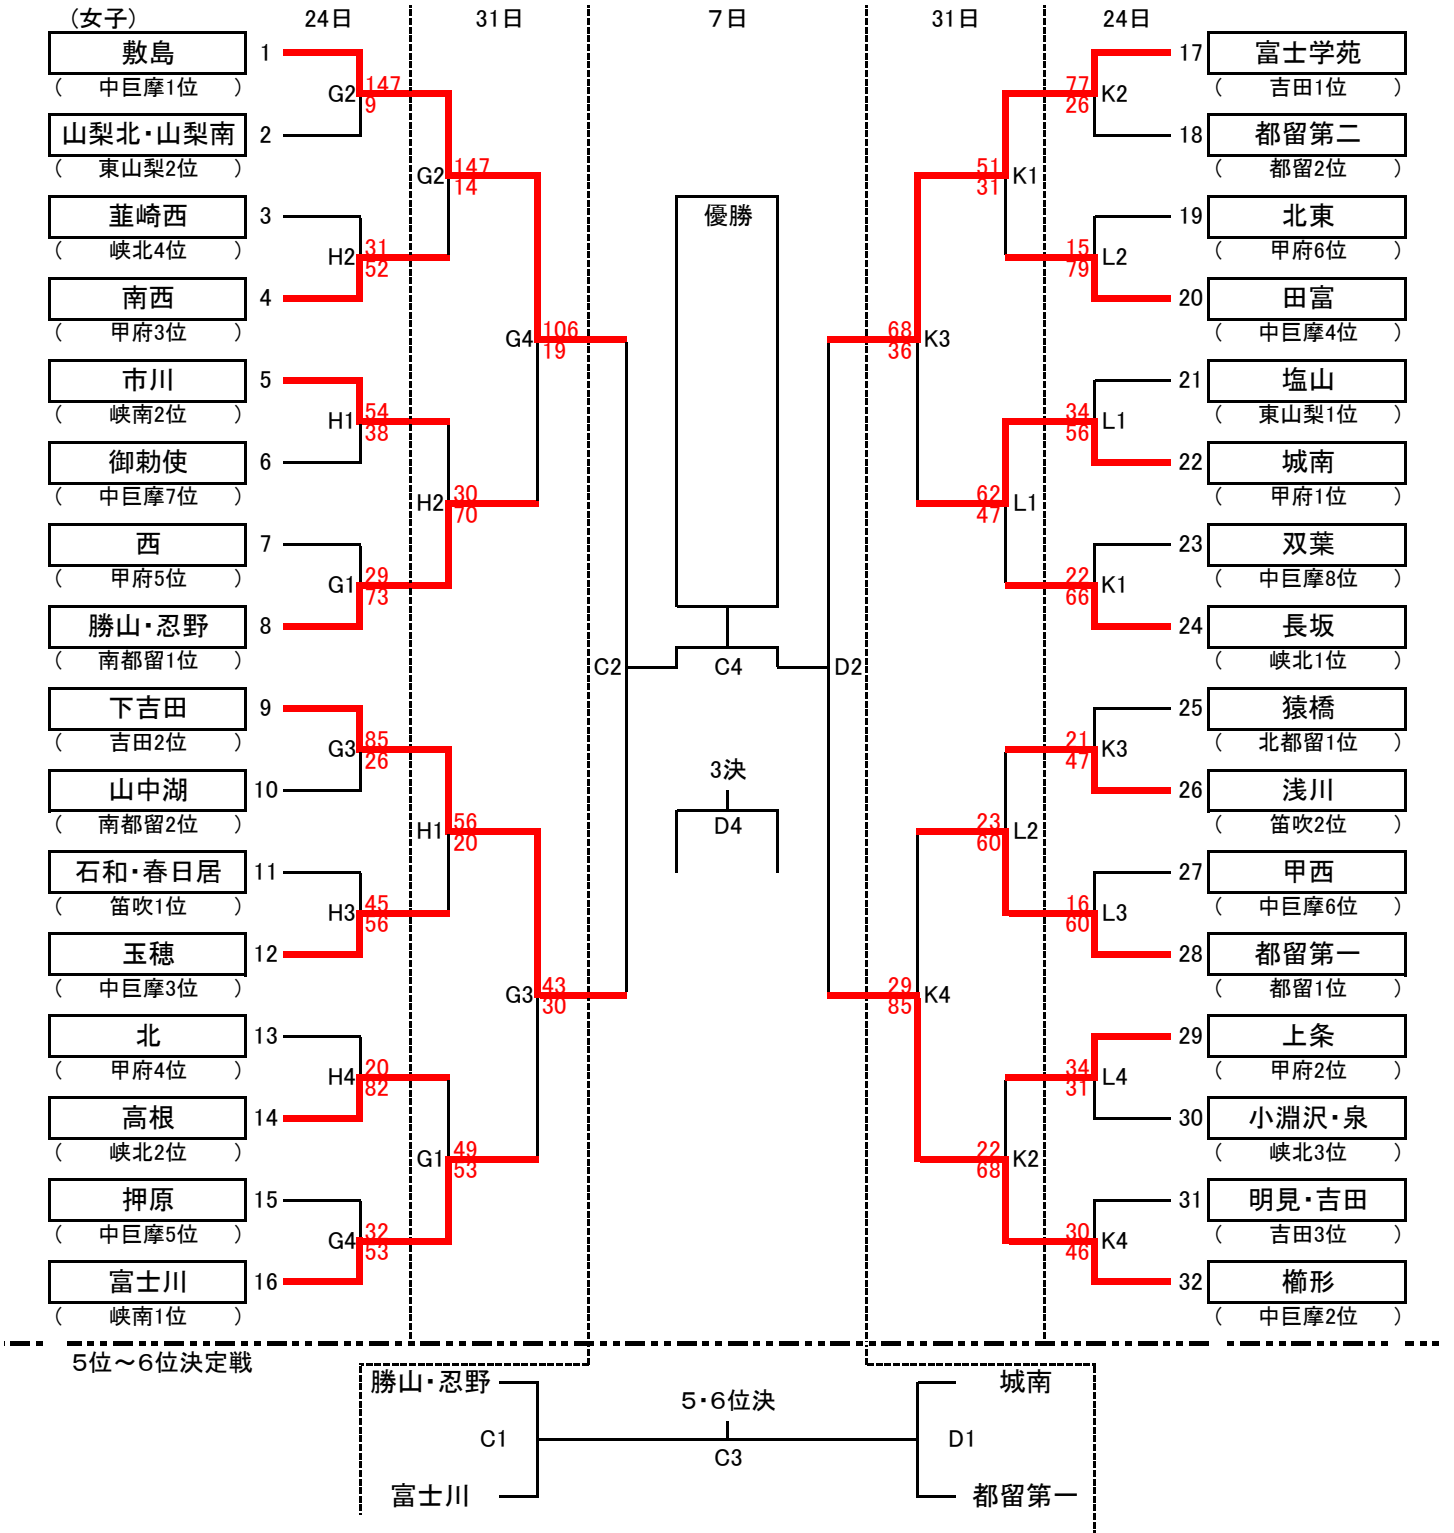

# 第69回山梨県中学校バスケットボール選手権大会組み合わせ表

昭和町総合体育館(男子)	A・B	葦崎アリーナ(女子)	C・D
甲斐市双葉体育館(男子)	E・F	鐘山スポーツセンター体育館(女子)	G・H
小瀬スポーツ公園体育館(男子)	I・J	櫛形総合体育館(女子)	K・L

※開始予定時刻(3日間とも)

第1試合 9:30～ 第2試合 11:00～ 3試合 12:30～ 第4試合 14:00～