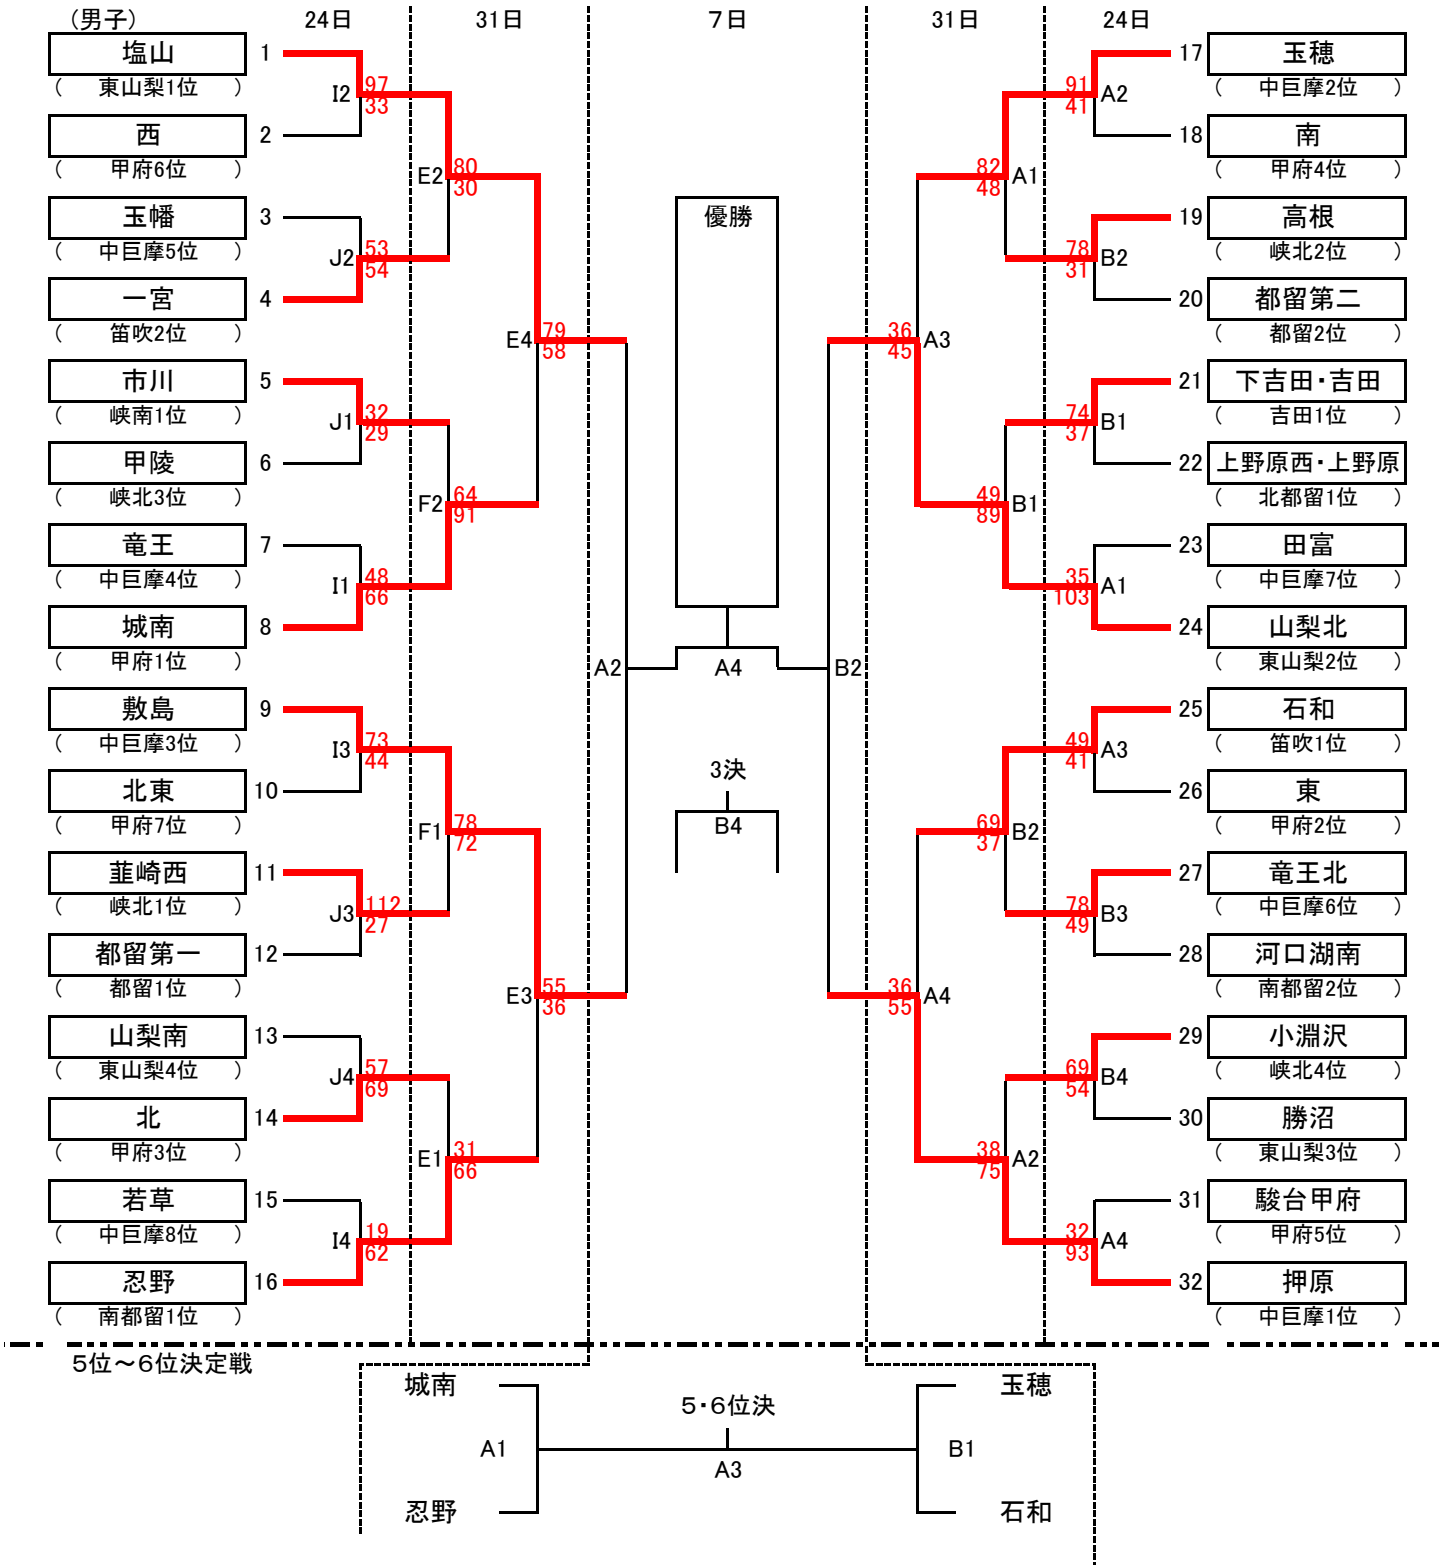

第69回山梨県中学校バスケットボール選手権大会組み合わせ表

昭和田総合体育館(男子)	A・B		韮崎アリーナ(女子)	C・D
甲斐市双葉体育館(男子)	E・F		鐘山スポーツセンター体育館(女子)	G・H
小瀬スポーツ公園体育館(男子)	I・J		楡形総合体育館(女子)	K・L

※開始予定時刻(3日間とも)

第1試合 9:30～ 第2試合 11:00～ 3試合 12:30～ 第4試合 14:00～