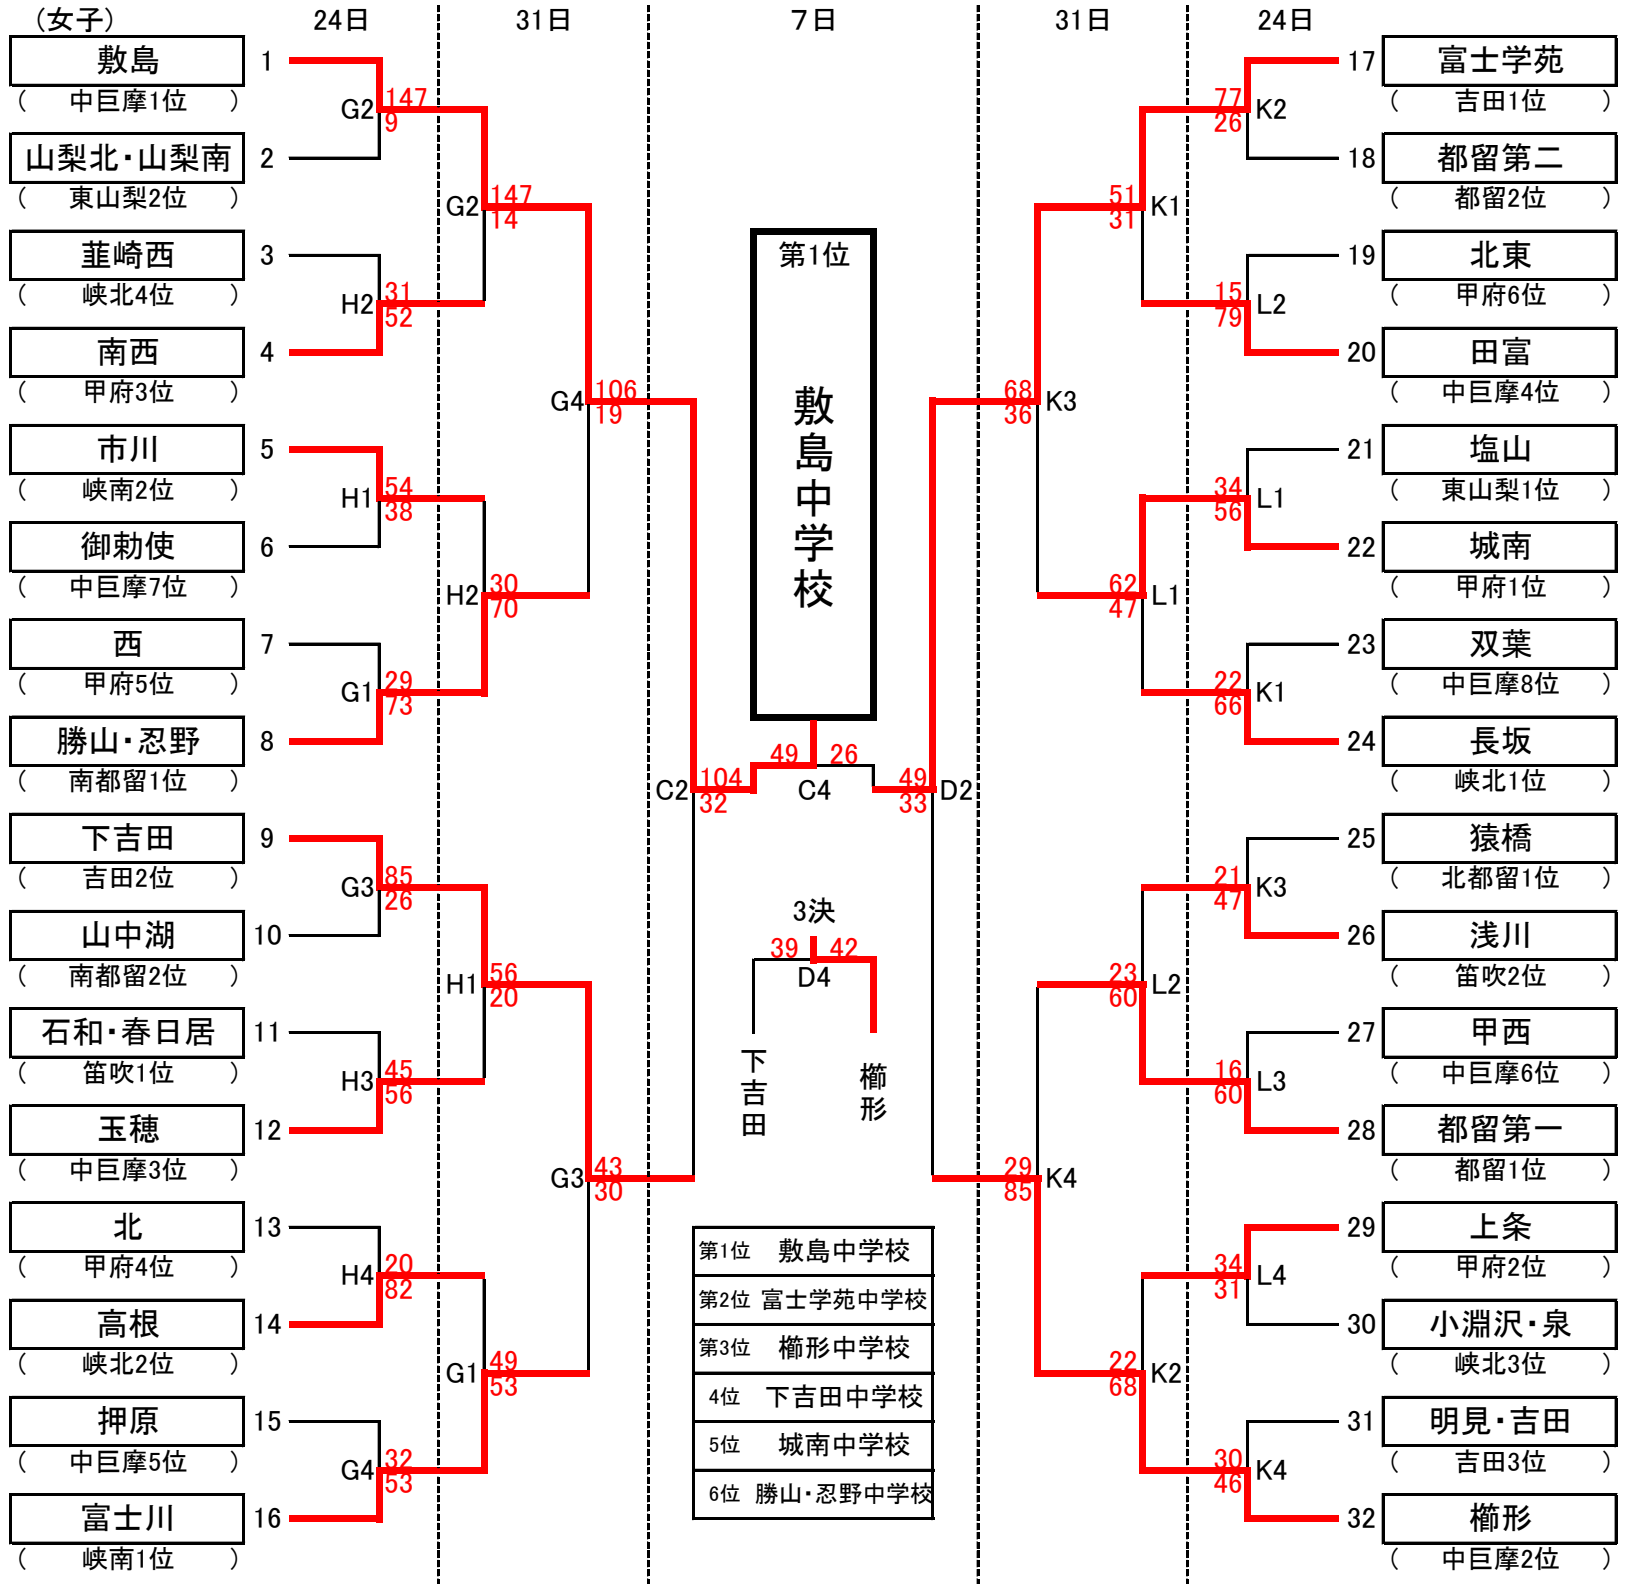

第69回山梨県中学校バスケットボール選手権大会組み合わせ表

昭和田総合体育館(男子)	A・B	斐崎アリーナ(女子)	C・D
甲斐市双葉体育館(男子)	E・F	鐘山スポーツセンター体育館(女子)	G・H
小瀬スポーツ公園体育館(男子)	I・J	楡形総合体育館(女子)	K・L

- 第1位 敷島中学校
- 第2位 富士学苑中学校
- 第3位 楡形中学校
- 4位 下吉田中学校
- 5位 城南中学校
- 6位 勝山・忍野中学校

※開始予定時刻(3日間とも)
 第1試合 9:30～ 第2試合 11:00～ 3試合 12:30～ 第4試合 14:00～