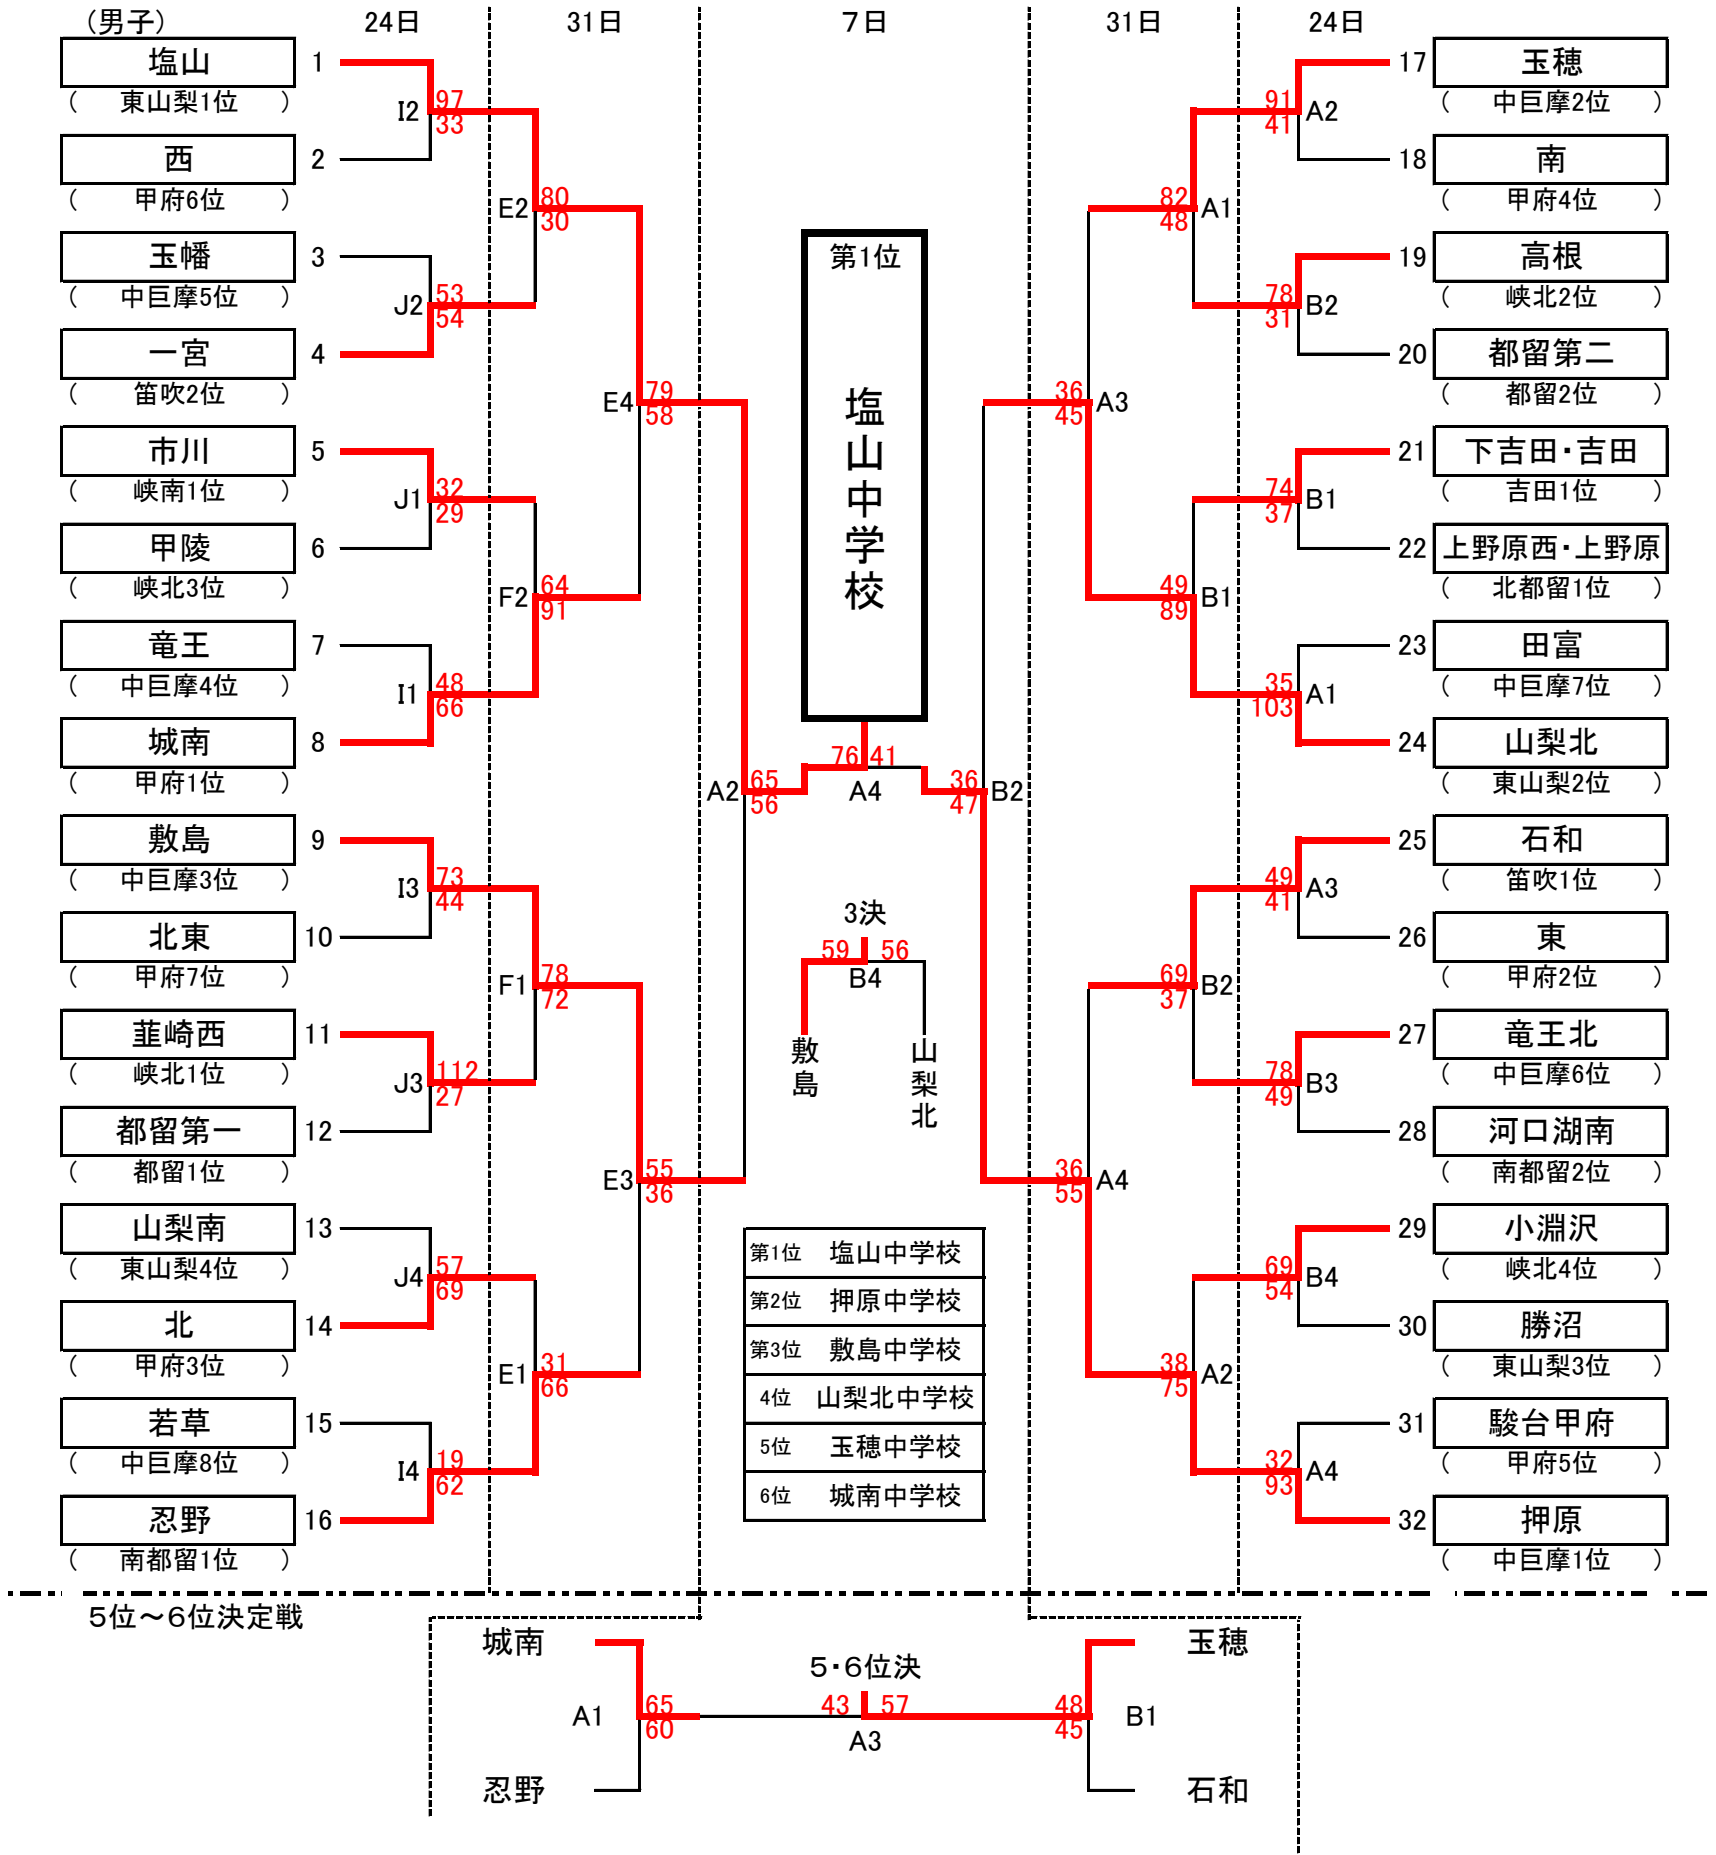

# 第69回山梨県中学校バスケットボール選手権大会組み合わせ表

昭和田総合体育館(男子)	A・B	葦崎アリーナ(女子)	C・D
甲斐市双葉体育館(男子)	E・F	鐘山スポーツセンター体育館(女子)	G・H
小瀬スポーツ公園体育館(男子)	I・J	楡形総合体育館(女子)	K・L

※開始予定時刻(3日間とも)

第1試合 9:30～ 第2試合 11:00～ 3試合 12:30～ 第4試合 14:00～