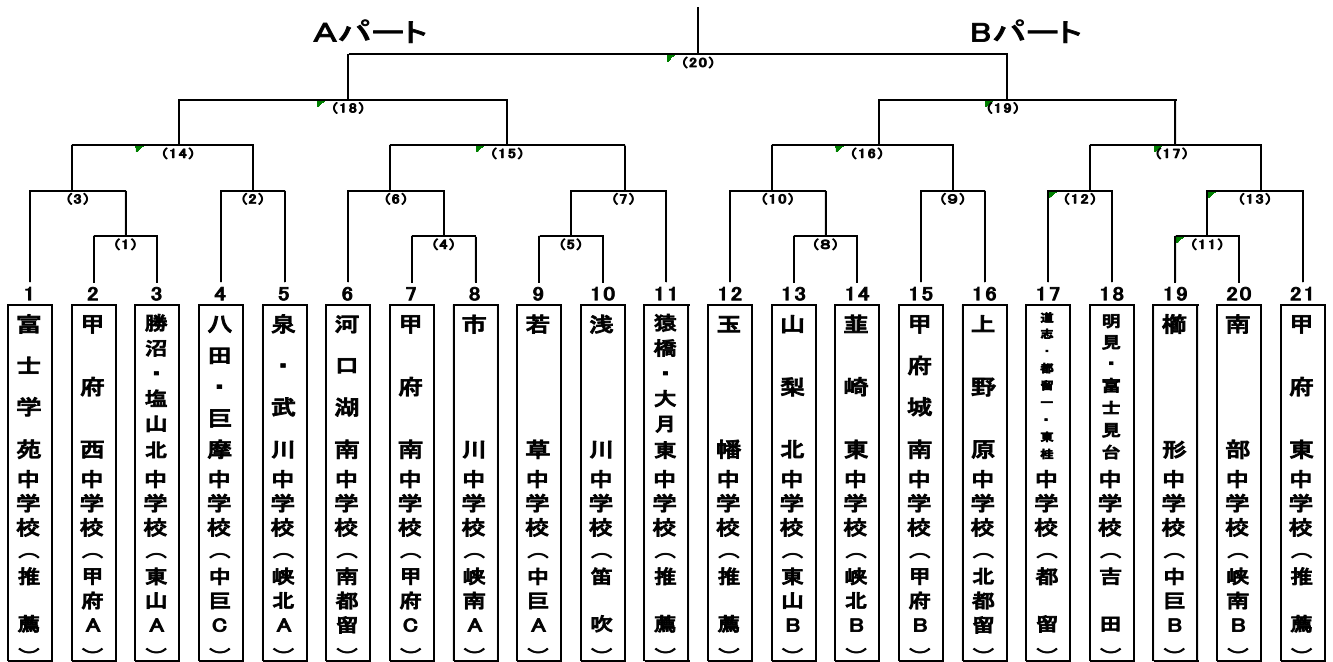

13 組み合わせ

14 試合日程及び会場

(1)	5月15日(土)	9:00	楽山	(14)	5月16日(日)	9:00	富沢
(2)	"	11:00	"	(15)	"	11:00	"
(3)	"	13:00	"	(16)	5月16日(日)	9:00	緑ヶ丘
(4)	5月15日(土)	8:30	ジツト	(17)	"	11:00	"
(5)	"	10:30	"	(18)	5月22日(土)	9:00	ジツト
(6)	"	12:30	"	(19)	"	11:00	"
(7)	"	14:30	"	(20)	"	13:45	"
(8)	5月15日(土)	9:00	緑ヶ丘				
(9)	"	11:00	"				
(10)	"	13:00	"				
(11)	5月15日(土)	9:00	富沢	予備日	5月23日(日)		
(12)	"	11:00	"				
(13)	"	13:00	"				

[注]

- ・各試合指定のチーム集合時間に試合会場へ集合する。
- ・雨天で日程の変更があった場合は、開始時刻や会場が変わる場合もある。
- ・メンバー表提出 6部 (本部・球審・放送・スコアボード・相手チーム・自チーム)
- ・令和2年度の新人大会で優勝チームに負けた3位校が、21番枠に入る。
- ・5月15日(土)が雨天の場合は16日(日)に順延し、審判割り当てもそのままとする。

15 歴代優勝校

第1回	巨摩中	第18回	下吉田中	第35回	敷島中	第52回	甲府北東中
第2回	甲府北中	第19回	下吉田中	第36回	敷島中	第53回	山梨南中
第3回	甲府北中	第20回	浅川中	第37回	敷島中	第54回	若草中
第4回	上野原中	第21回	押原中	第38回	東桂中	第55回	白根巨摩中
第5回	巨摩中	第22回	榊形中	第39回	南都中	第56回	松里中
第6回	甲府南中	第23回	甲府南中	第40回	白根巨摩中	第57回	榊形中
第7回	竜王中	第24回	身延中	第41回	増穂中	第58回	白根巨摩中
第8回	甲府南中	第25回	榊形中	第42回	白根巨摩中	第59回	白根巨摩中
第9回	甲府北東中	第26回	甲府北西中	第43回	塩山中	第60回	甲府東中
第10回	東桂中	第27回	甲府西中	第44回	都留二中	第61回	白根巨摩中
第11回	吉田中	第28回	甲府東中	第45回	明見中	第62回	甲府南中
第12回	榊形中	第29回	甲府北西中	第46回	南都中	第63回	甲府北西中
第13回	甲府南中	第30回	甲府東中	第47回	増穂中	第64回	榊形中
第14回	山中湖中	第31回	若草中	第48回	上野原中	第65回	敷島中
第15回	山州中	第32回	南都中	第49回	大月東中	第66回	中止(新型コロナ)
第16回	長坂中	第33回	大月東中	第50回	都留二中	第67回	
第17回	竜王中	第34回	大月東中	第51回	東桂中