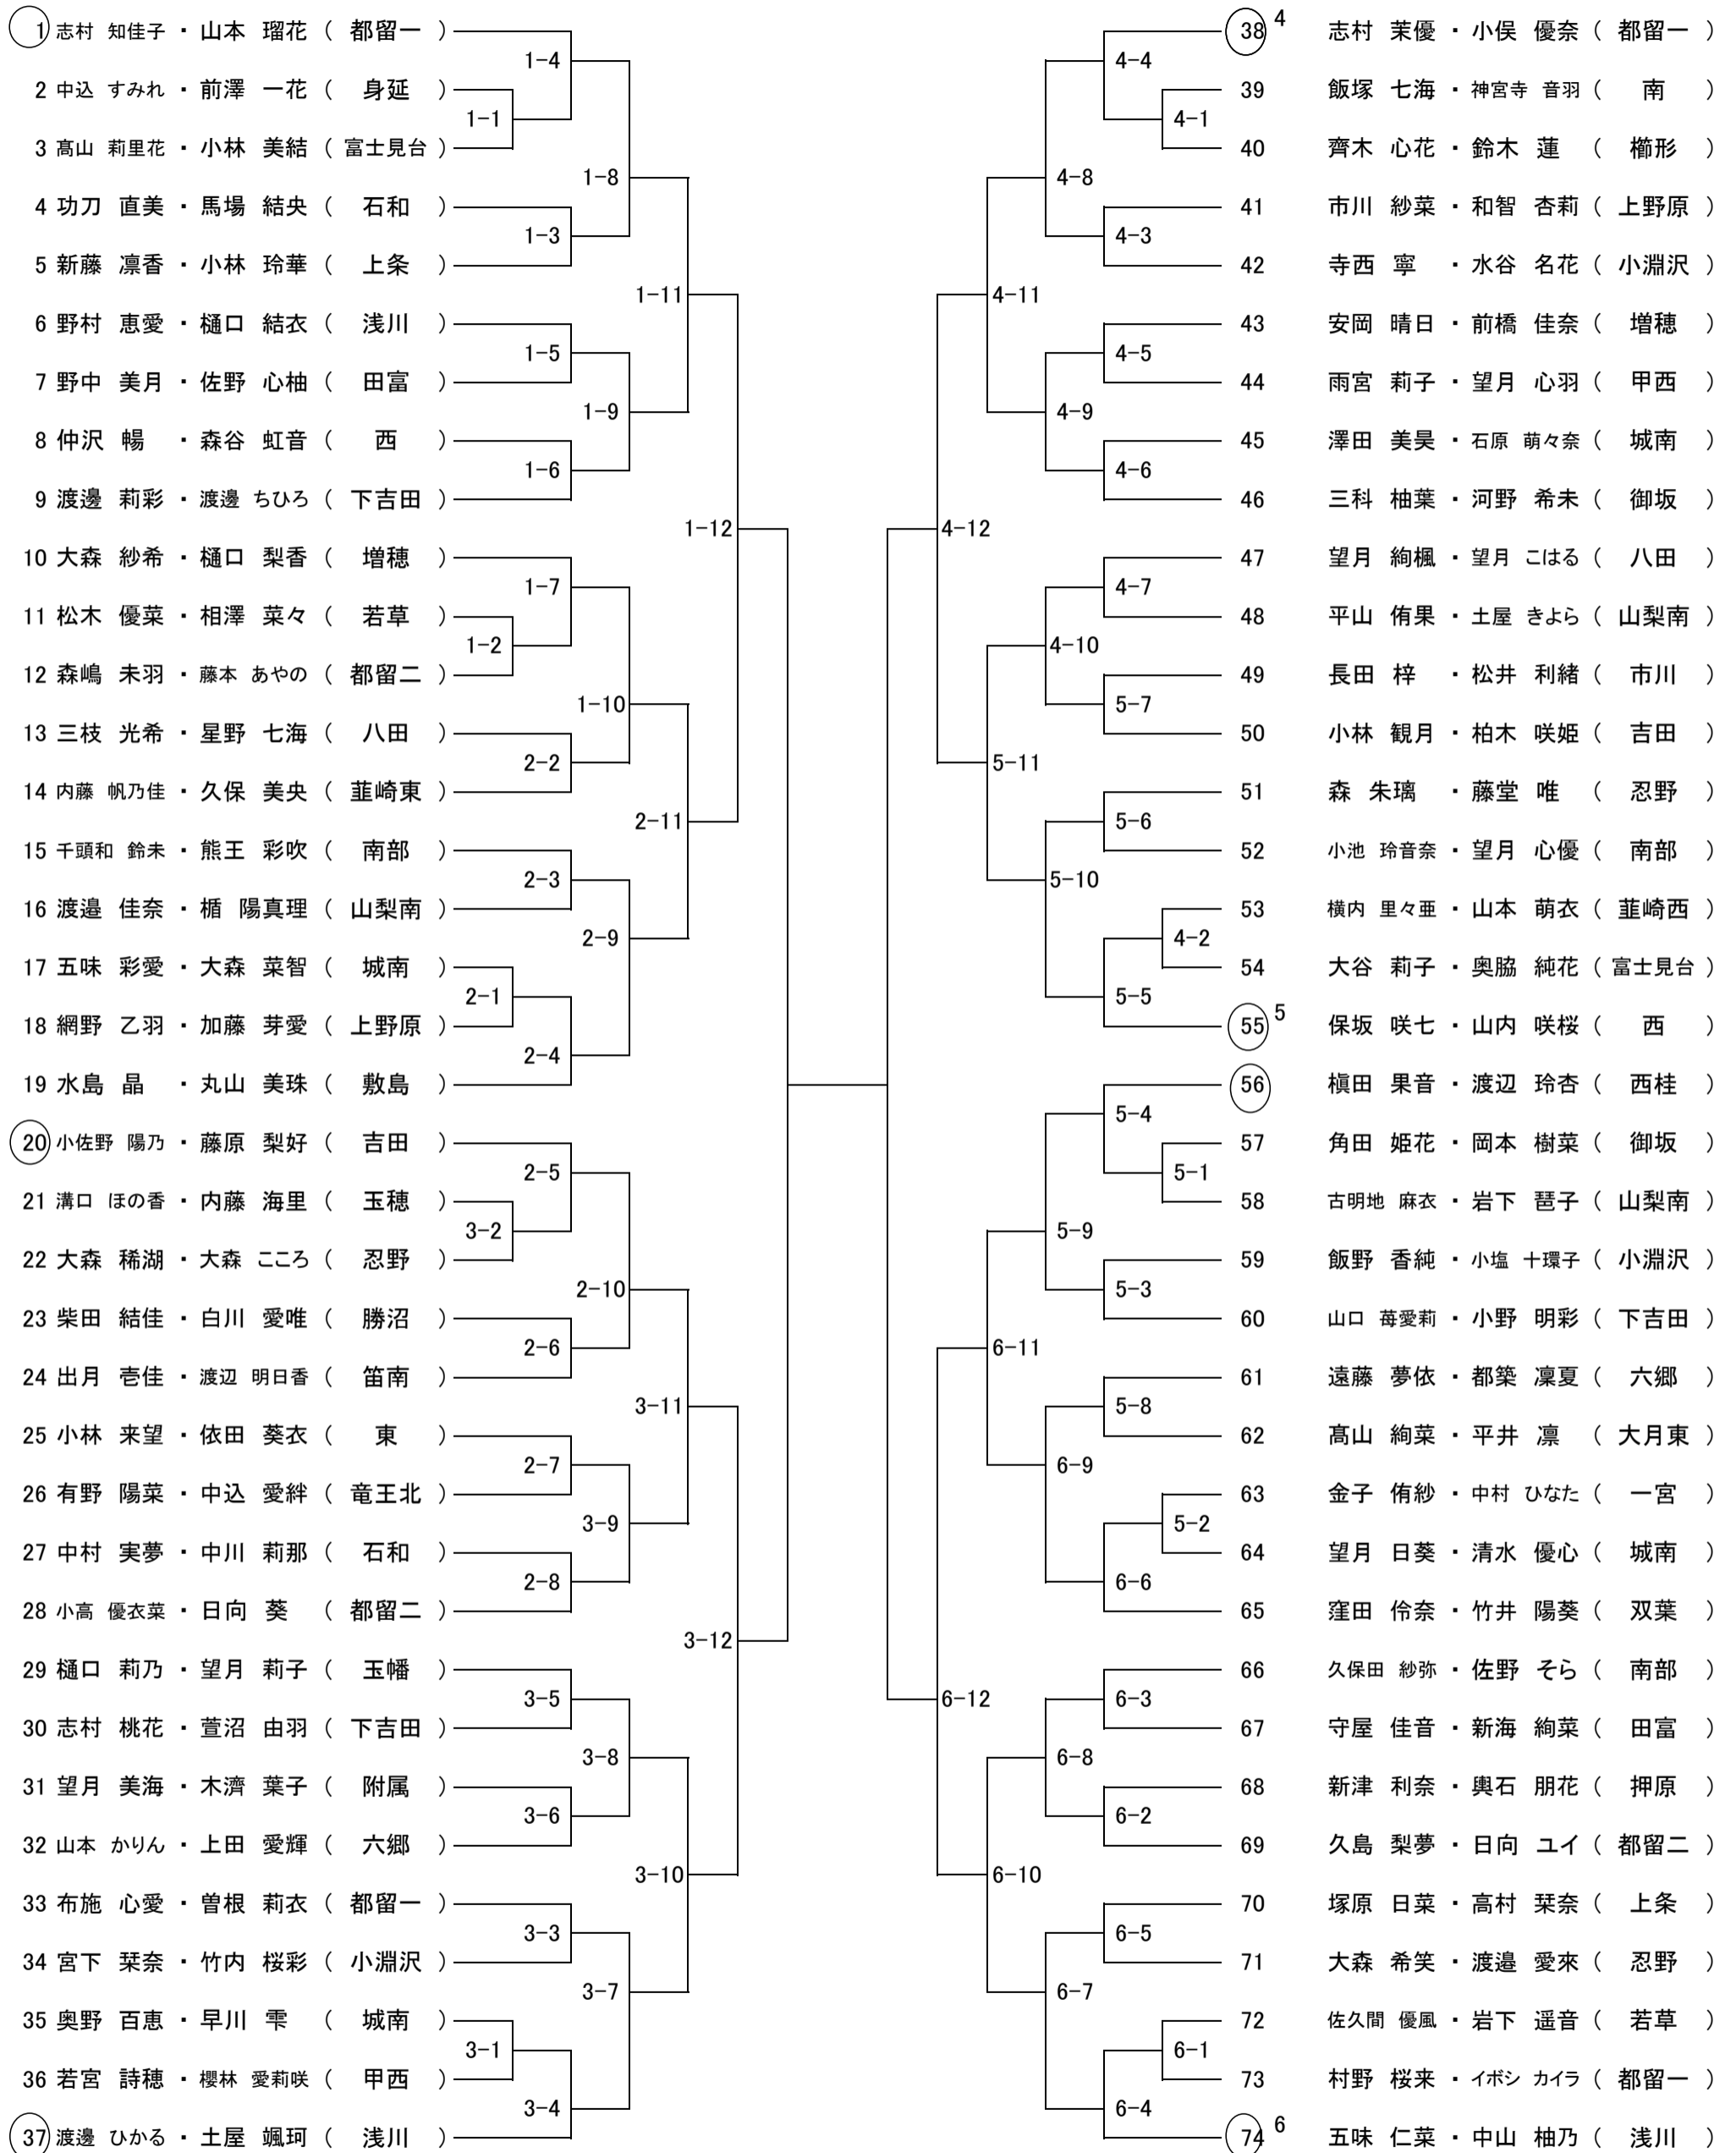

令和6年度 第44回山梨県中学校ソフトテニス新人大会 個人戦 ＜女子の部＞

令和6年11月2日
南アルプス市櫛形テニスコート

※各コートの第1試合の審判は指名された選手(○印)が行い、その後は敗者審判とする。

※組み合わせ表上の「3-5」は、「3コートで行う5試合目」という意味で、「試合するコート番号-試合する順番」で表している。