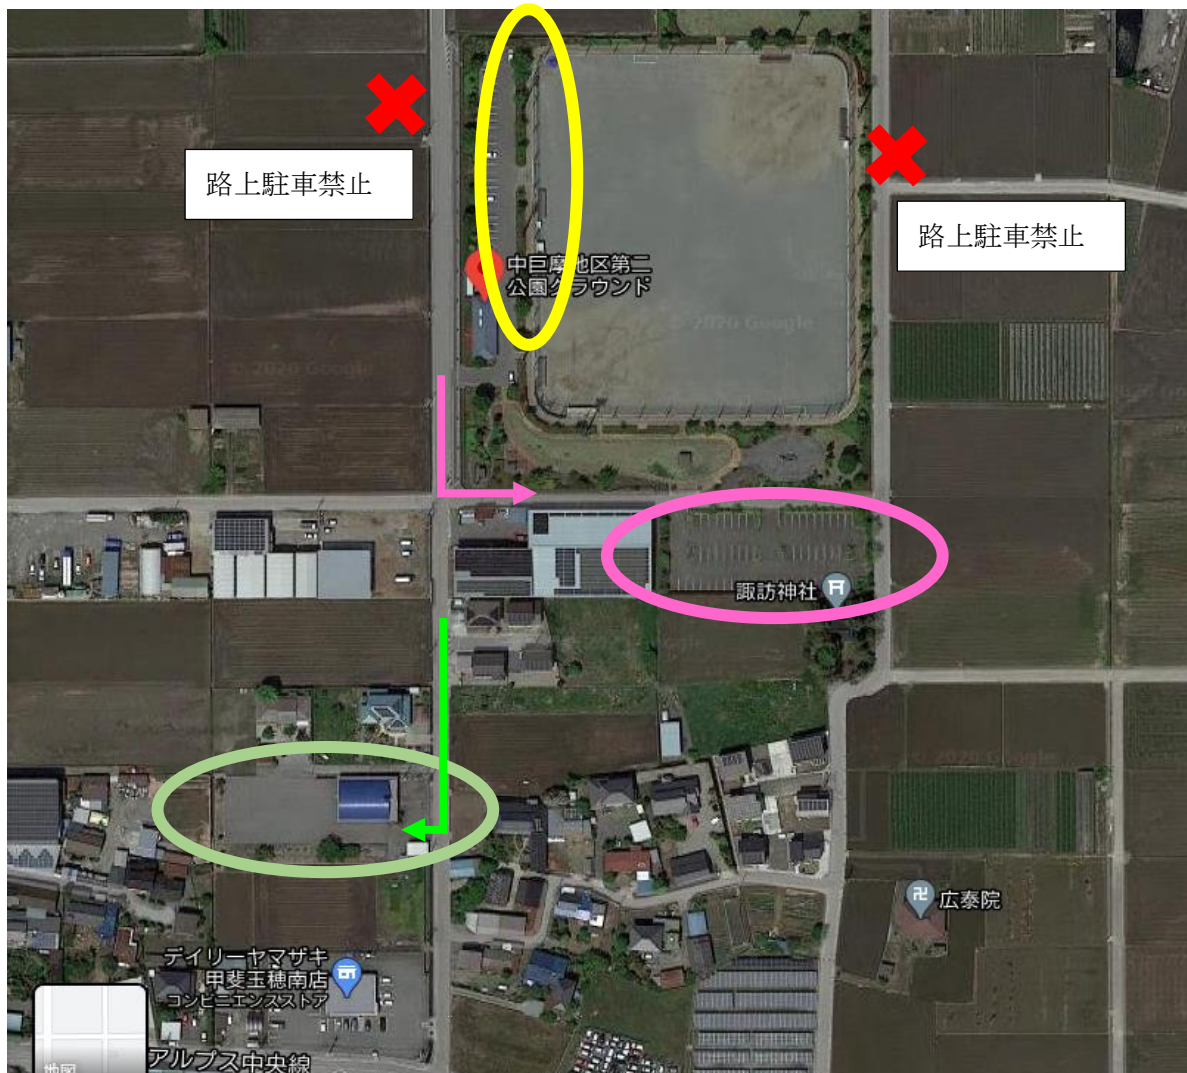

## 第65回 山梨県中学校ソフトボール選手権大会 駐車場について

保護者の皆様の駐車場は、感染症対策として、三密を避けていただくことや検温を実施していただくことを踏まえて、二つの場所を用意しました。

- 第一駐車場（中巨摩第二グラウンドに隣接）60台
- 第二駐車場（中央市一丁畑公会堂（中巨摩第二グラウンドまで徒歩二分））約30台
- ★この駐車場は、審判・協会関係者・教員のみとさせていただきます。

※基本的には第一駐車場を使用していただくのですが、最大収容台数が60台と決まっていますので、満車になった場合は第二駐車場を使用してください。

※ただし、中巨摩支部の4校（敷島・楡形・若草・押原）の保護者の方々は、大変申し訳ありませんが、最初から第二駐車場（一丁畑）を使用していただけますよう、ご協力よろしくお願ひします。

※グラウンド横の駐車場は、第1試合の保護者優先でお願いします。試合の待ち時間に関しては、玉穂ふるさとふれあい広場も用意していますので、そちらをご利用下さい。

○下の写真が第二駐車場の中央市一丁畑公会堂になります。

## 第二駐車場の中央市一丁畑公会堂における使用上の注意

- ・バス等の大型の車は駐車しないでください。
- ・ごみの管理をお願いします。
- ・駐車場にあるお手洗いは利用できません。
- ・下の写真が中央市一丁畑公会堂の航空写真となりますが、 で囲った場所には車を停めないでください。農耕車が通ることがあるそうです。

※『コロナ禍でも頑張っている中学生ためなら』ということで、快く地域の方々が承諾し、貸していただくことになりました。ぜひマナーを守っていただき、応援していただければと思います。