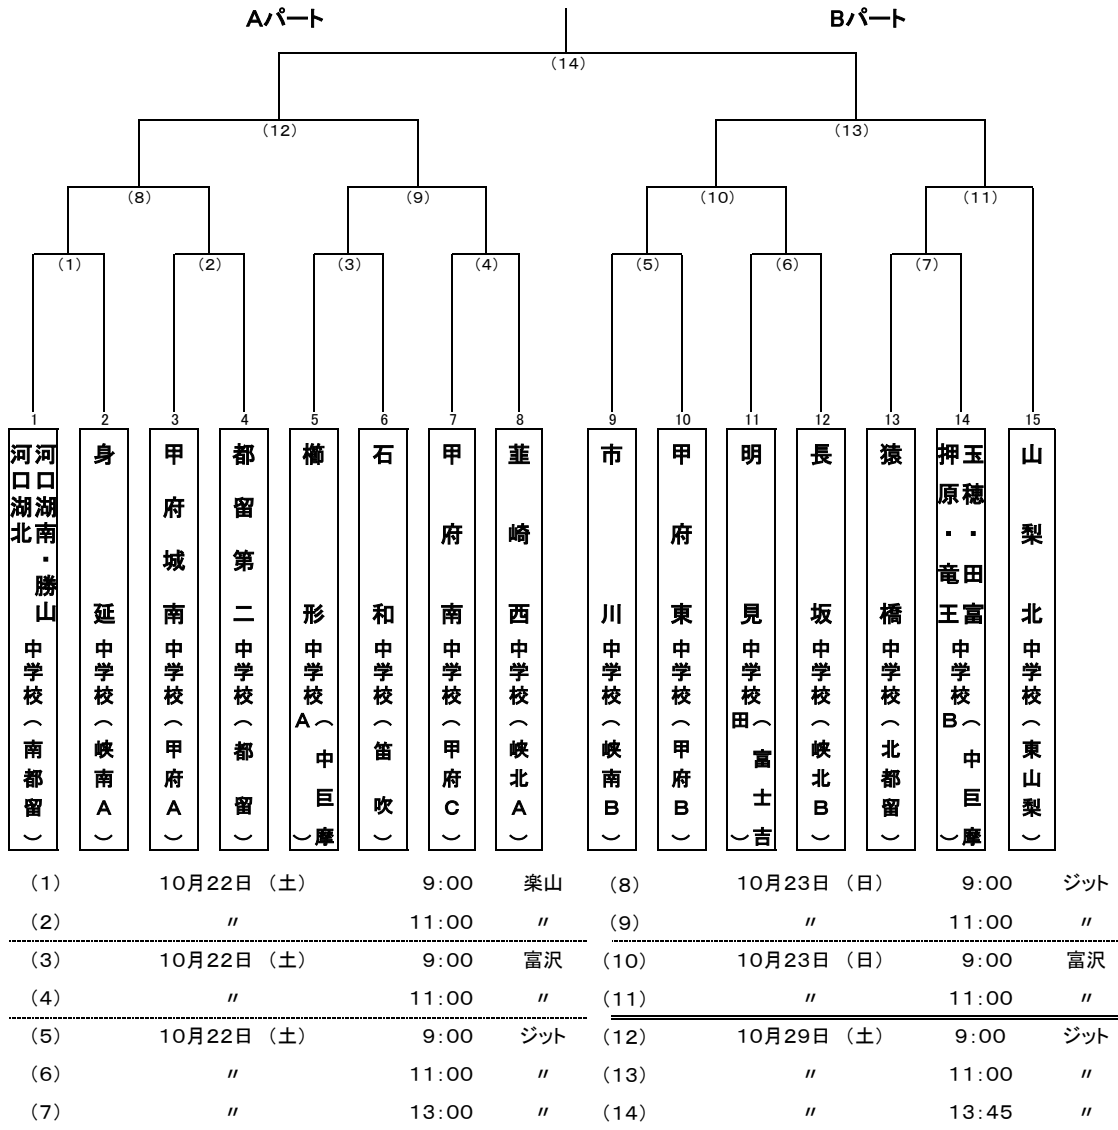

# 第40回山梨県中学校新人野球大会

[注] ※指定のチーム集合時間に、各試合会場へ集合する。  
 ※雨天での日程に変更があった場合は、開始時刻や会場が変わる場合もある。  
 ※10月22日(土)が雨天の場合は、23日(日)に順延し、審判割り当てもそのままとする。

予備日 10月30日（日）  
 11月 3日（木）