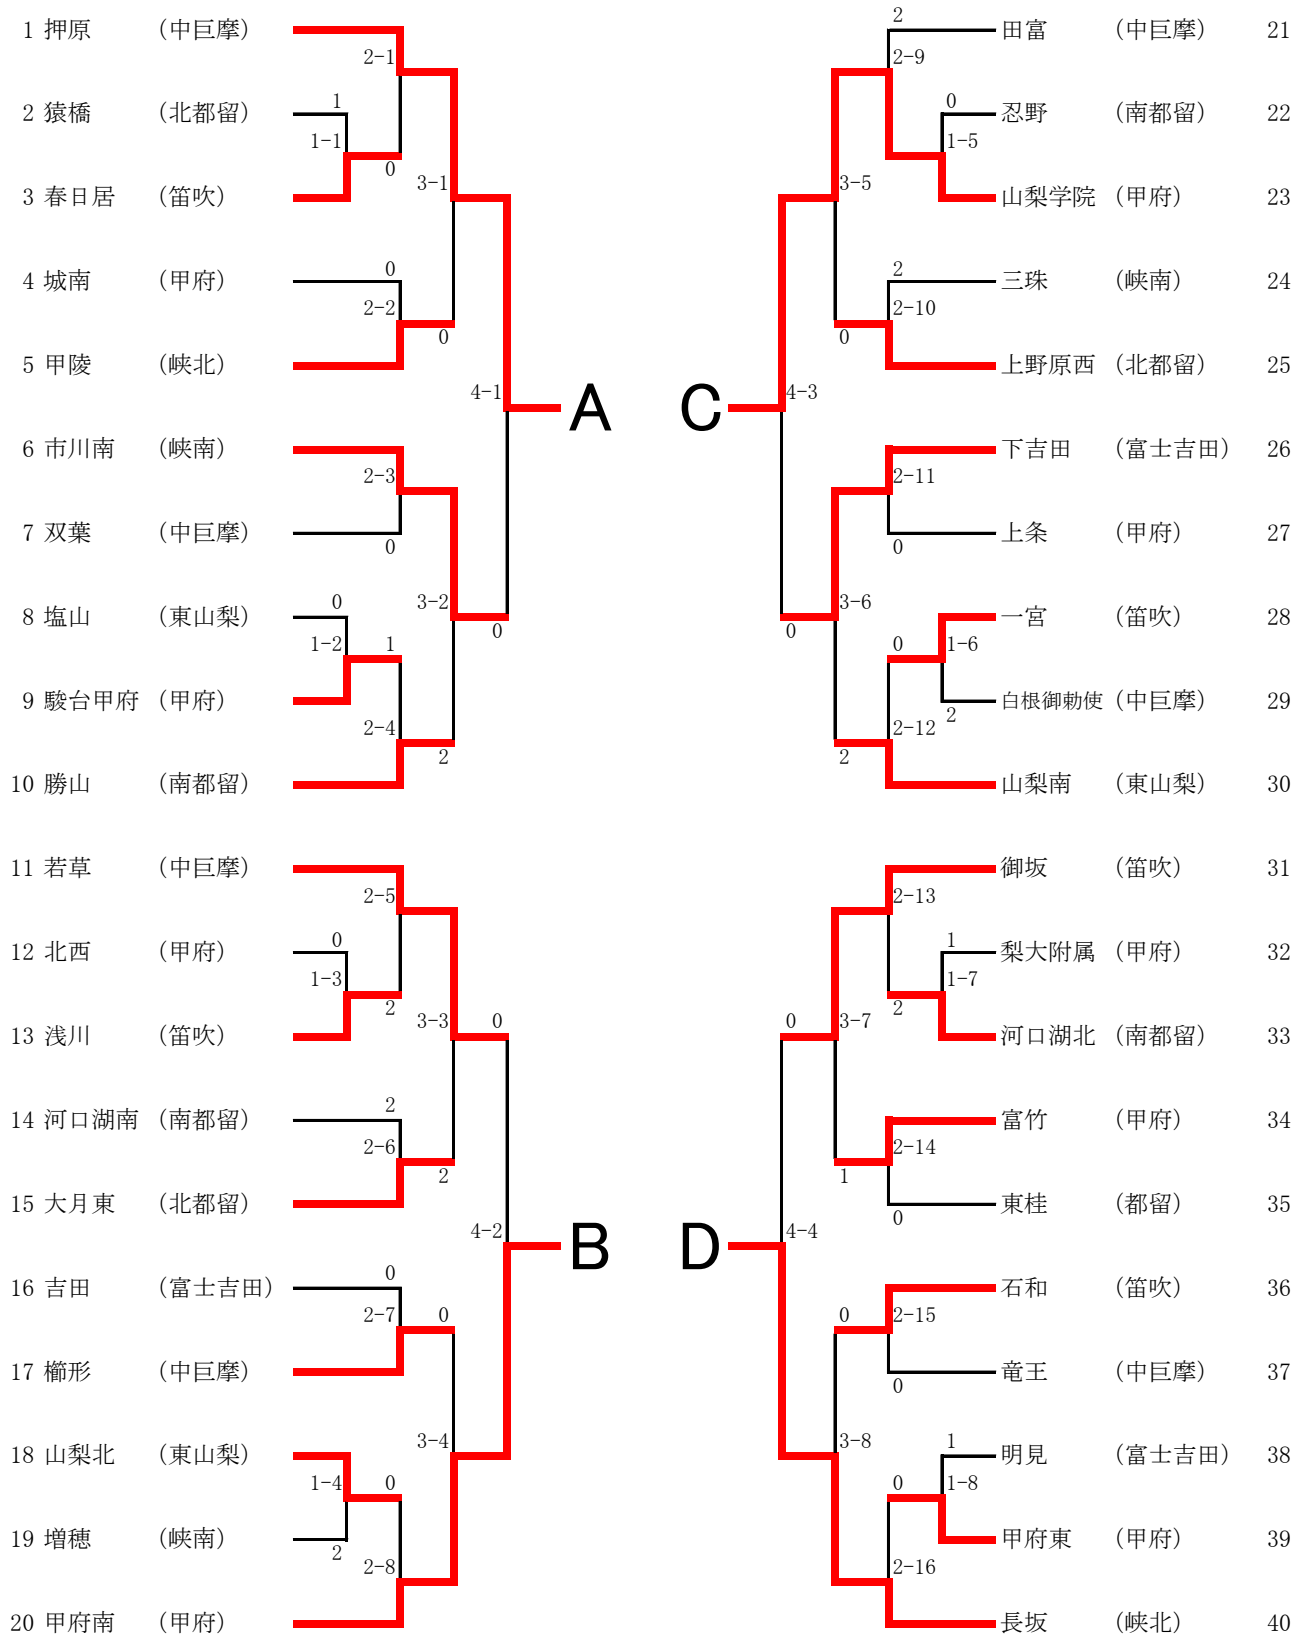

男子団体戦

男子決勝リーグ	甲府南	山梨学院	押原	長坂	勝敗	順位
甲府南	-	3-0	0-3	1-3	1-2	3
山梨学院	0-3	-	0-3	0-3	0-3	4
押原	3-0	3-0	-	2-3	2-1	2
長坂	3-1	3-0	3-2	-	3-0	1