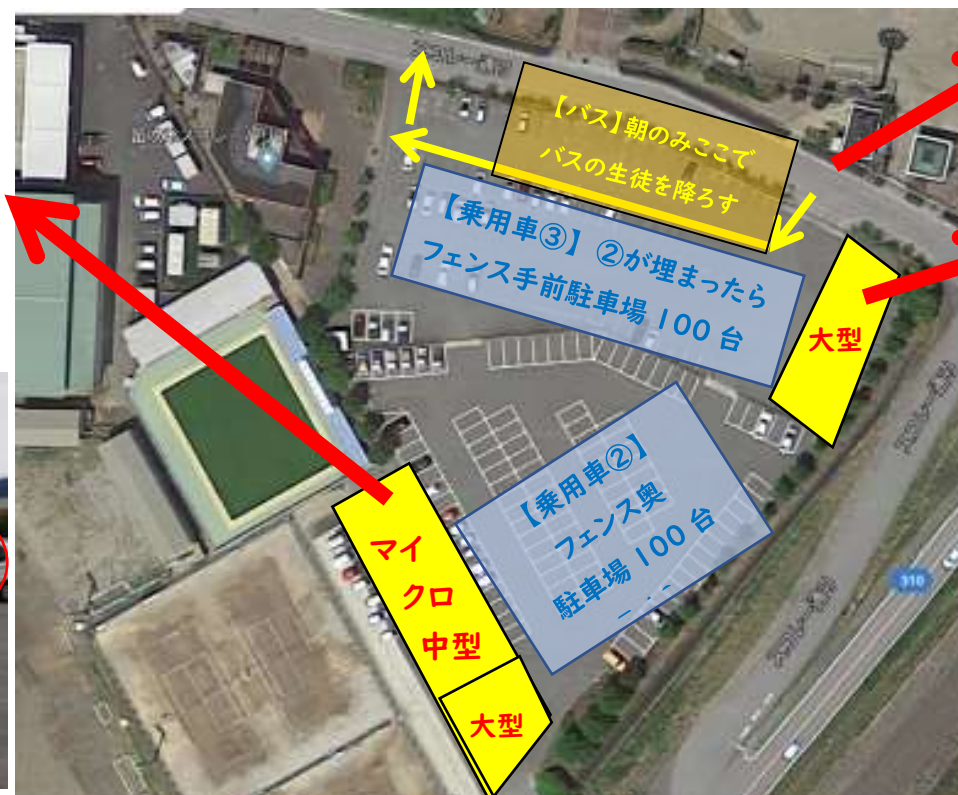

乗用車は①清流公園駐車場に朝7:00から100台を入れます。顧問の先生や送迎保護者も駐車してください。②7:50を過ぎたらスコレーパリオのフェンス奥側駐車場も100台分駐車をすることができます。③スコレーパリオのフェンス奥側駐車場も埋まったらスコレーパリオのフェンス手前側の駐車場も停めるようにして下さい。

・バスの乗降は、必ずスコレーパリオの駐車場を利用してください。

・路上での駐停車および路上での乗降は安全上、絶対禁止です。

①朝のみ、回送するバスの生徒の乗降は、スコレーセンター駐車場の東側から入り、駐車場内で生徒を降ろしたら、西側から出るようにしてください。(一方通行)

②やむを得ず、駐車する場合には、スコレーセンターのバス駐車枠(8台程度・大型バス)、石和中テニスコート前の職員駐車場(白線の枠がついていない部分10台程度・マイクロバス・中(大)型バス)を利用してください。台数が多くなれば、縦列駐車をお願いする場合があります。

2023年11月3日(金) 山梨県小中学校体育連盟ソフトテニス専門部よりお願い

清流公園駐車場内の「乗用車」の駐車

2023年11月3日(金) 山梨県小中学校体育連盟ソフトテニス専門部よりお願い

スコレーパリオ駐車場の「乗用車」「バス」の乗降・駐車の方法

バス駐車場 10 台程度

(マイクロバス・中型バス)

入口側の駐車場が大型バスで満車の場合、大型バスは笛吹川側から順にとめてください。下記写真右の赤○のように、一般の車が駐車しますと、大型バスは出られなく恐れがあります。

11月3日は日中は役員は大会運営のため、不在です。バス会社同士で話していただき、うまく止めたり、移動をお願いします。

朝 7:00~7:40まで大会役員が交通指導を行うので、その指示に従ってください。

朝、バス回送の場合、東側から入り、生徒を降ろして、西側から出る。

バス駐車場 8 台程度
(大型バス)

大型バスは、入口側スコレーセンターのバス駐車枠を利用し、マイクロバス・中型バスは、石和中テニスコート前の職員駐車場(白線の枠がついていない部分)を利用してください。台数が多くなれば、縦列駐車をお願いする場合があります。