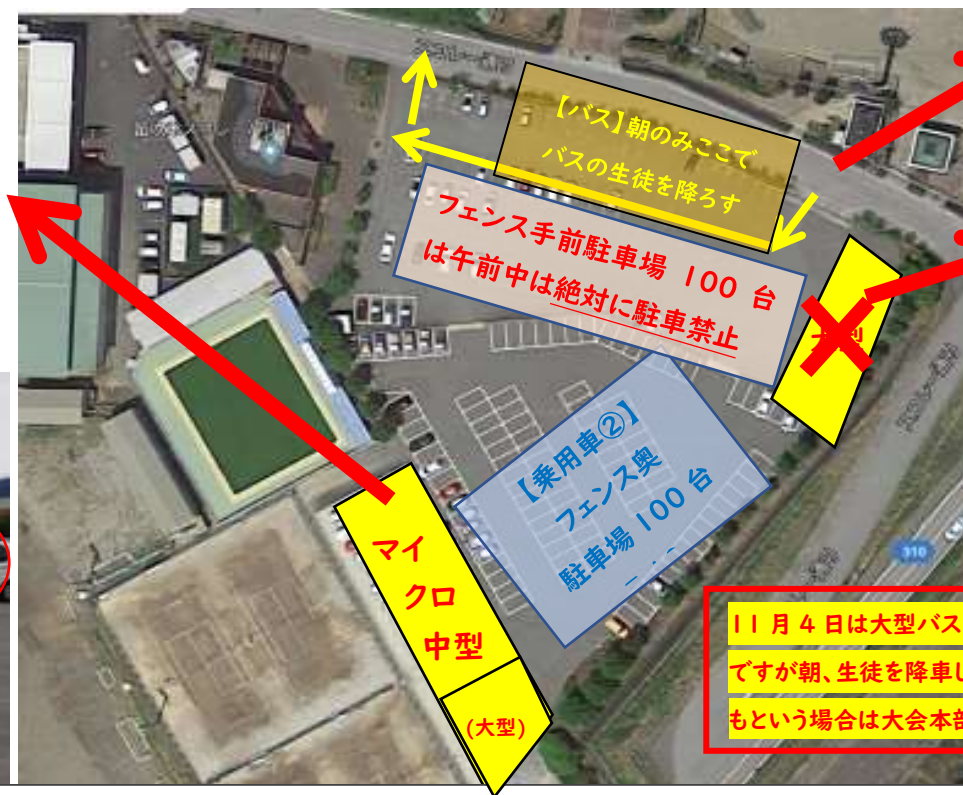

11月4日は清流館で柔道の大会が、スコレーセンターで午前中に市の健康診断が行われます。清流公園100台分のみ、スコレーパリオのフェンス奥駐車場にも100台停めることができます。午後はスコレーパリオのフェンス手前駐車場(100台分)も使用可です。

・乗用車の駐車場、生徒の乗降は、清流公園駐車場(道路側100台分のところ)と、スコレーパリオ駐車場(フェンス奥)に駐車する。午前中は市の健康診断があるのでフェンス手前の駐車場には絶対に駐車しない

①朝のみ、回送するバスの生徒の乗降は、**スコレーセンター駐車場の東側から入り、駐車場で生徒を降ろしたら、西側から出るようにしてください。(一方通行)**

②やむを得ず、駐車する場合には、**スコレーセンターのバス駐車枠(8台程度・大型バス)、石和中テニスコート前の職員駐車場(白線の枠がついていない部分10台程度・マイクロバス・中(大)型バス)**を利用してください。台数が多くなれば、**縦列駐車**をお願いする場合があります。

2023年11月4日(土) 山梨県小中学校体育連盟ソフトテニス専門部よりお願い

清流公園駐車場内の「乗用車」の駐車

2023年11月4日(土) 山梨県小中学校体育連盟ソフトテニス専門部よりお願い

スコレーパリオ駐車場の「乗用車」「バス」の乗降・駐車の方法

バス駐車場 10 台程度

(マイクロバス・中型バス)

入口側の駐車場が大型バスで満車の場合、大型バスは笛吹川側から順にとめてください。下記写真右の赤○のように、一般の車が駐車しますと、大型バスは出られなく恐れがあります。

11月4日は午前中は駐車場係を付けます。しかし、バス駐車時はバス会社同士で話していただき、うまく停めたり、移動をお願いします。

11月4日午前中は大会役員が交通指導を行うので、その指示に従ってください。スコレーパリオフェンス手前の駐車場は使用不可です。大型バスは回送をお願いいたします。

朝、バス回送の場合、東側から入り、生徒を降ろして、西側から出る。

~~バス駐車場 8 台程度 (大型バス)~~

11月4日は大型バスは駐車不可です。大変申し訳ないですが朝、生徒を降車したら回送をお願いします。どうしてもという場合は大会本部まで相談してください。